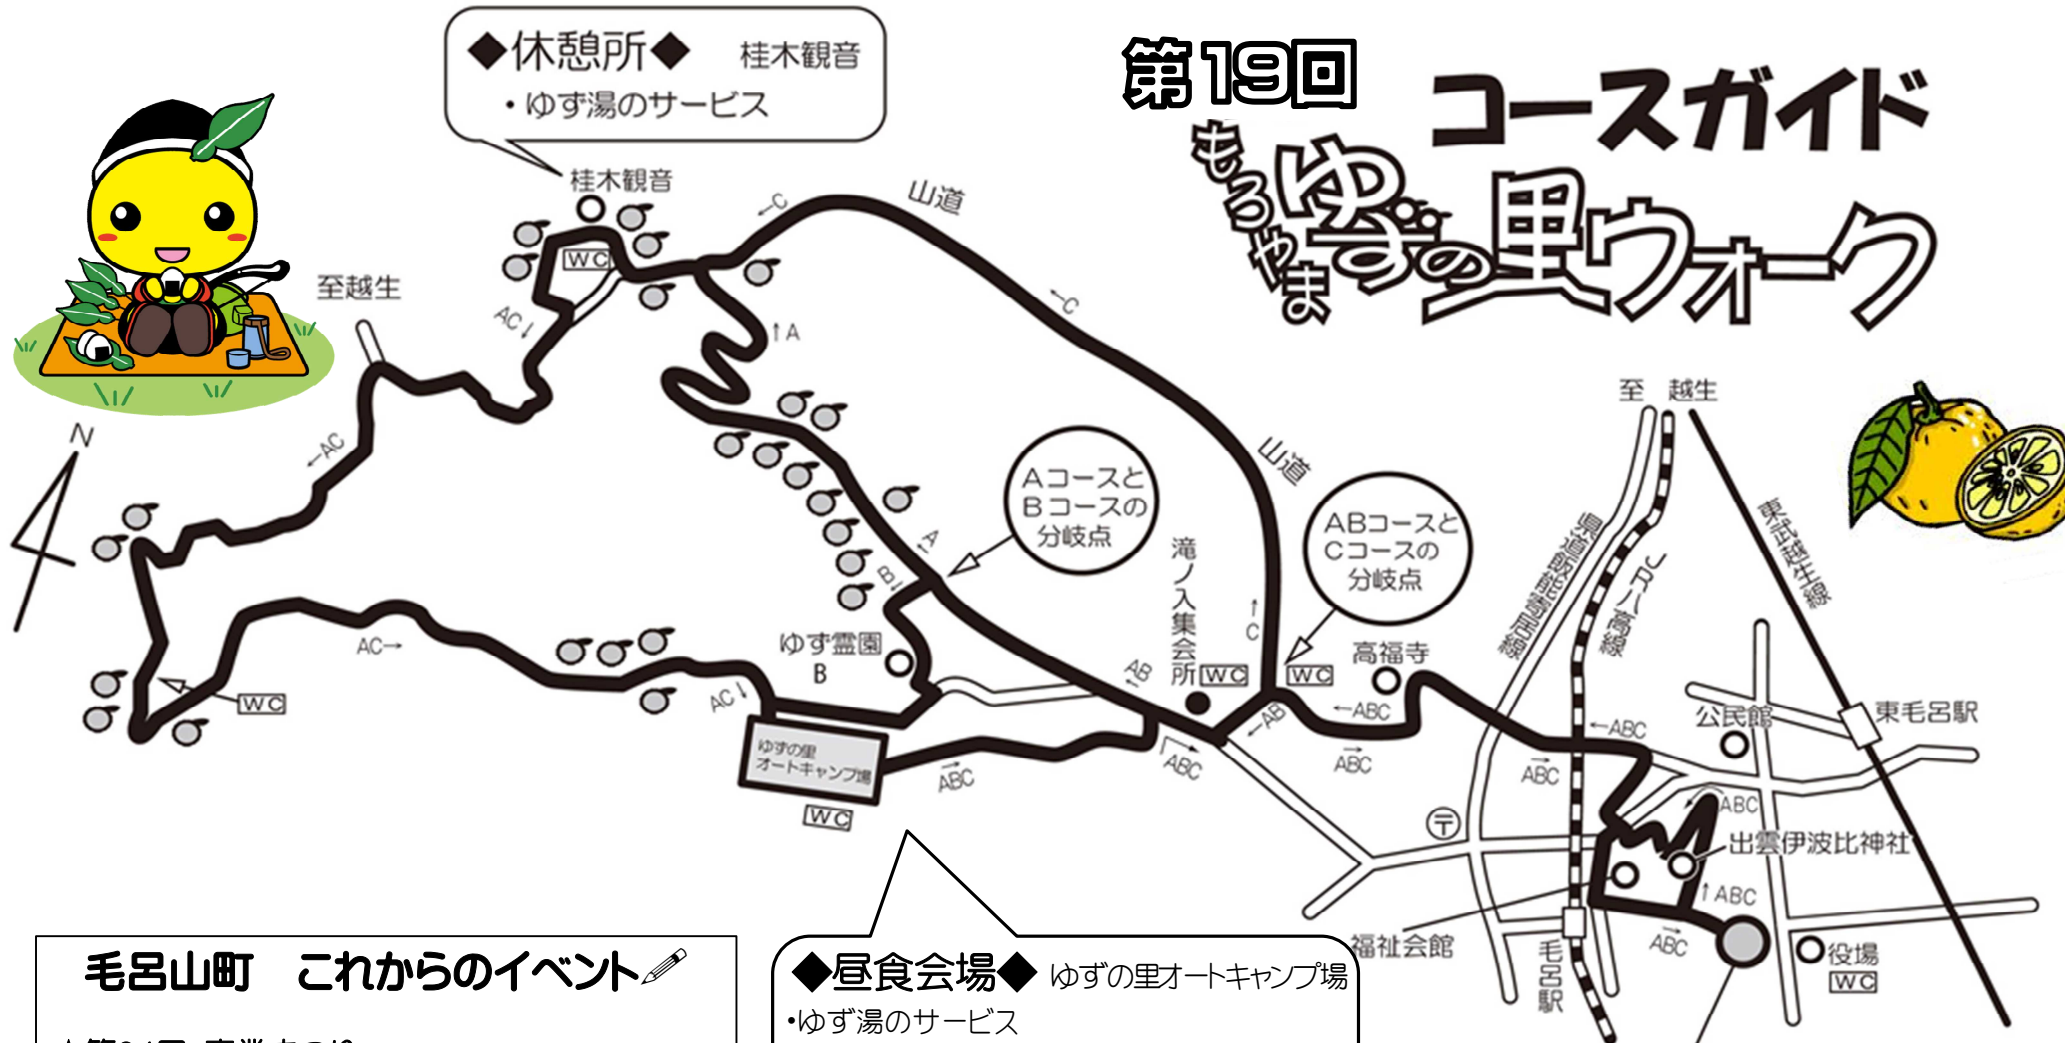

# 第19回

# 第19回 コースガイド

## もろやまのゆずの里ウォーク

◆休憩所◆ 桂木観音  
・ゆず湯のサービス

AコースとBコースの分岐点

ABコースとCコースの分岐点

集合・出発・解散  
毛呂山町役場駐車場  
(最終ゴールは15:00)

スタンプラリー・チェックポイント！  
◆スタート・ゴール◆毛呂山町役場駐車場  
・完歩スタンプ配布(スタンプラリー実施)  
・ゴール地点で参加賞『ゆず』配布！  
・もろやま得の市(食物・野菜等の販売)