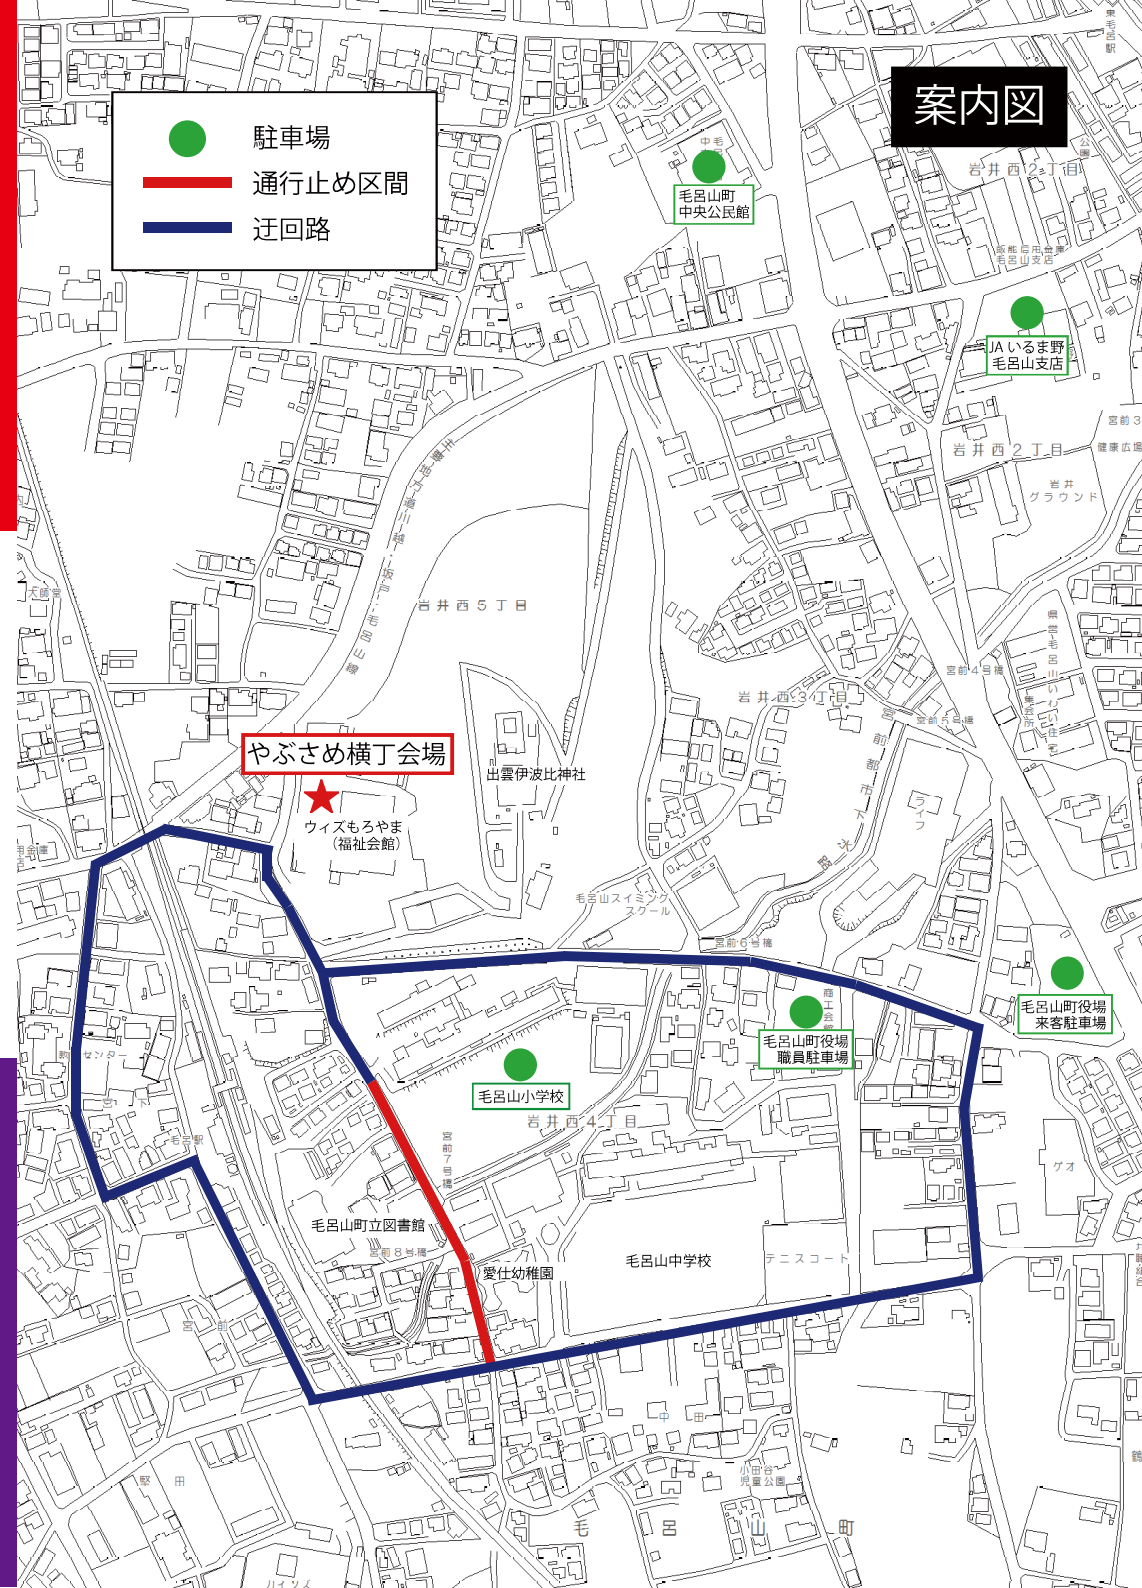

# 【イベント情報】

開催日：平成30年11月3日（土・祝）

時間：9時から16時まで

会場：ウイズもろやま（福社会館）駐車場

内容：町内特産物の「桂木ゆず」と「莓」を用いた加工品等の販売

駐車場：右記「案内図」をご確認ください

主催：毛呂山町観光協会

後援：毛呂山町、毛呂山町教育委員会

## 案内図

## 車両通行止めのお知らせ

日時：平成30年11月3日（土・祝）9時から16時まで

区間：毛呂山小学校校舎入口～毛呂山愛仕幼稚園付近

※「やぶさめ横丁」の開催に伴い、右記のとおり車両通行止めとなります。  
（自転車および歩行者は通行できます）

ご迷惑をおかけしますが、ご理解のほどよろしくお願いいたします。