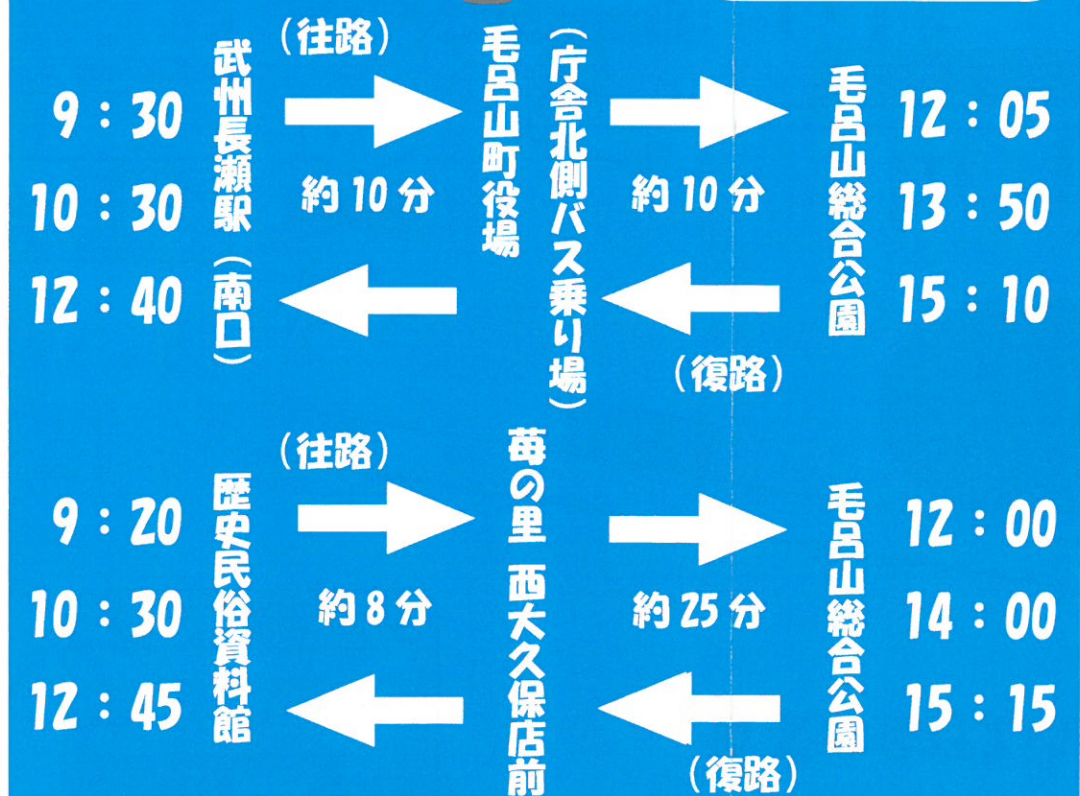

城西大学ヒーロー
ルーガライザーJ

17日(土)

18日(日)

無料シャトルバス時刻表

発着場所はここだよ!

- 毛呂山町役場
- 武州長瀬駅(南口)
- 歴史民俗資料館
- 苺の里(西大久保店)

※道路の混雑状況により
時間がずれることがあります

※バスの発着場所が変更になりましたので、ご注意ください。

商工業部門

- 商工会PR(商工会)
- 第7回ゆず娘コンテスト(18日)(商工会青年部)
- モロヘイヤうどん、モロポーちゃん、みそポテト、甘酒の販売(商工会女性部)
- 生ビール等販売、もろやまワイン・ワイン試飲、福引大会
(毛呂山町小売酒販組合、もろやまワイン1999)
- ワンコインでBIGな夢を!大福袋市&抽選会(衣料品組合)
- 大工体験・建設機械操作体験・住宅相談会(商工会工業部会)
- 豚汁無料サービス(17日)(料飲店組合)
- 移動歴史民俗資料館(商工会環衛業・サービス業分科会)
- 税を考える週間協賛「税の啓蒙と無料税務相談」(18日)
(川越法人会毛呂山地区会、毛呂山町青色申告会)