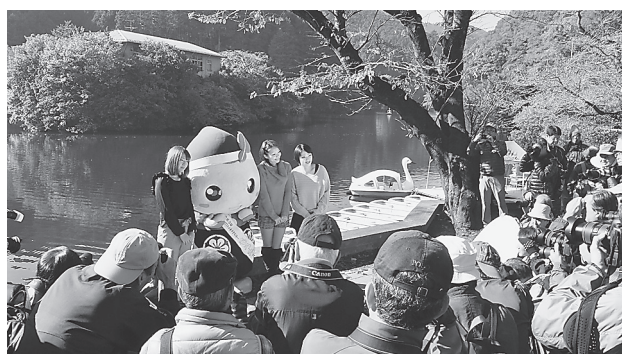

「鎌北湖紅葉まつり」 色に染まる紅葉にうっとり

11月24日、「鎌北湖紅葉まつり」が開催され、恒例のゆず娘撮影会や民謡連盟による踊りなどが行われ、訪れた人は美しい紅葉とあわせて楽しみました。

手