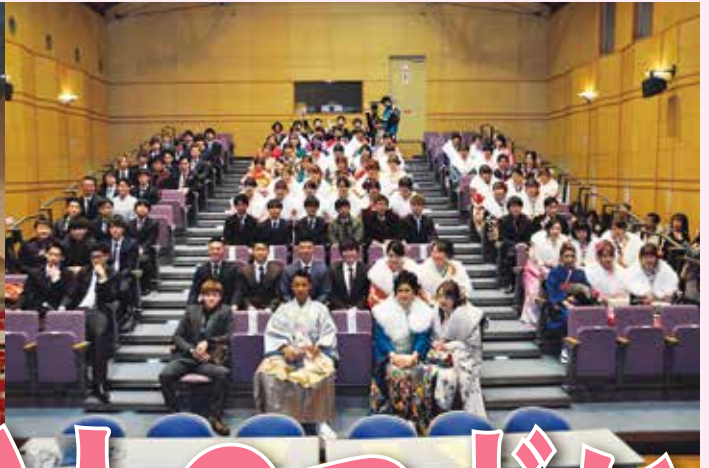

災害の無い1年を願う

西入間広域消防組合消防団出初式

1月6日、越生町中央公民館駐車場で、出初式が行われました。毛呂山・越生・鳩山の3町の消防団員と西入間広域消防組合の職員が

一堂に会し、機械器具点検や一斉放水を実施。また、西入間広域消防組合新採用職員による想定訓練、保育園・幼稚園のお遊戯、西入間少年少女消防団員による放水訓練、比企鷹土木工業会・比企鷹消防記念会による梯子乗りでは、会場に来た多くの見学者の前で次々と伝統ある大技が披露されました。

9チームが熱戦！

第15回 町内バレーボール大会

12月9日、総合公園体育館で「第15回町内バレーボール大会」を開催

しました。地区または事業所単位で編成された9チームが出場し、熱戦が繰り広げられ「埼玉医科大学」が優勝に輝きました。

▼ウィズもろやま会場（主に毛呂山中学校卒業生が出席）

▼東公民館会場（主に川角中学校卒業生が出席）

第63回 成人のつどい

1月13日、ウィズもろやまと東公民館で毛呂山町の成人式『成人のつどい』を開催しました。今年の新成人は、平成10年4月2日から平成11年4月1日までに生まれた人で、毛呂山町では323人（平成30年11月1日現在の毛呂山町住民基本台帳より算出）の皆さんが成人を迎えました。ビシッとしたスーツや、華やかな振袖に身を包んだ新成人の皆さん。久しぶりに会う友人と近況を報告しあい、会話をはずませていました。

式典は、公募によって選ばれた企画運営委員のアイデアで、第1部は町や来賓からの祝辞や、新成人代表者の言葉などがあり、第2部では、小・中学校での思い出写真などが上映されました。会場に駆けつけた恩師の先生からもお祝いの言葉をいただき、両会場併せて209人の出席者が二十歳の門出をお祝いしました。

さいたまの郷土を学び 試合で真剣勝負

彩の国 21 世紀郷土かるた 第 34 回毛呂山町大会を開催

12月16日、毛呂山総合公園体育館で、毛呂山町教育委員会と毛呂山町子ども会育成会連絡協議会による『彩の国 21 世紀郷土かるた第 34 回毛呂山町大会』が開催されました。