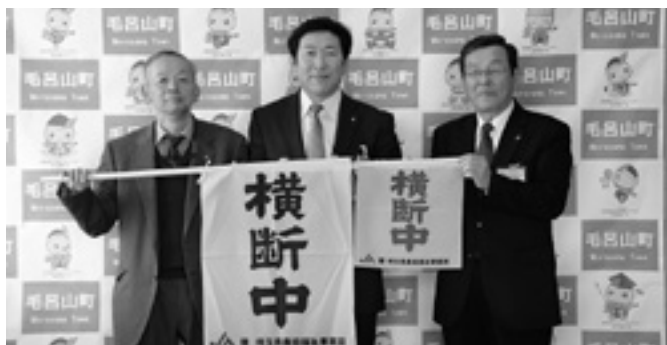

**チ** スポーツ少年団交流会  
チームの垣根を越えて交流

2月14日、総合公園でスポーツ少年団交流会が行われました。ゲームなどを一緒に行うことで、学校やチームの垣根を越えて、町内スポーツ少年団の子どもたちが交流しました。

**楽** 健康まつり  
しみながら健康を考えよう

2月15日、保健センターで2年ぶりに「健康まつり」が開催されました。健康体操や各種検診、食事指導などを通じて、楽しみながら生活習慣を振り返りました。

**黄** いるま野農協横断旗贈呈式  
色い旗で毎日の安全を!

2月16日、いるま野農協より横断旗が寄附されました。この横断旗は、児童の安全を守るために、小学校への登下校時に有効に活用されます。

**学** 毛呂山中学校普通救命講習  
年全員で受講しました!

2月19日、西入間広域消防組合の指導で毛呂山中学校の2年生168人が救命講習を受講しました。生徒たちは、人形を相手に実践しながら、心肺蘇生法やAEDの使い方などを学びました。