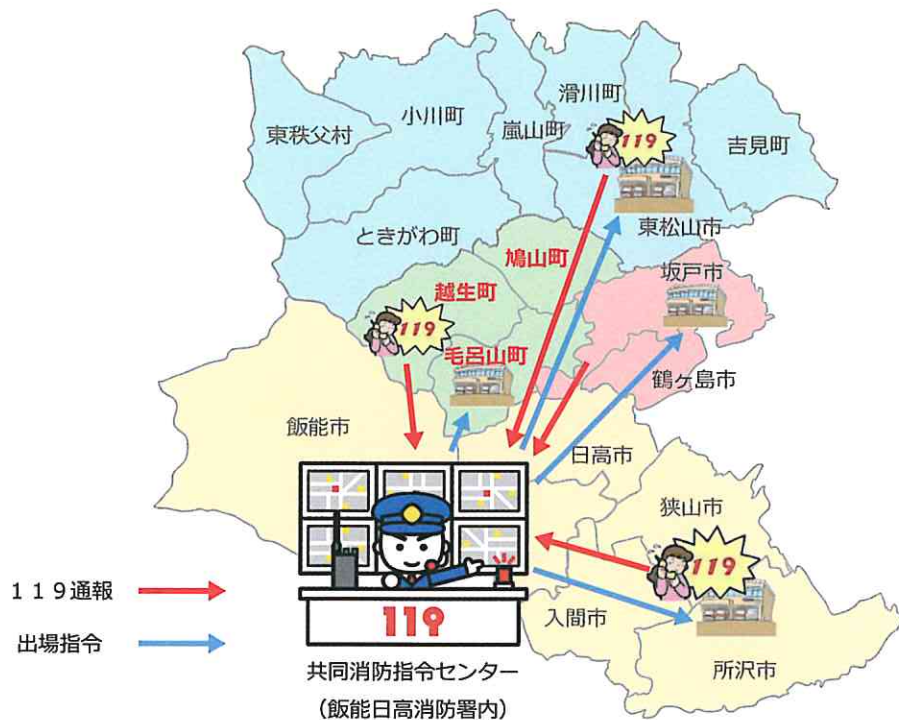

【西入間広域消防組合からのお知らせ】

令和6年4月から
共同消防指令センターの
運用が始まります

西入間広域消防組合を含む西部地域の4消防本部は令和6年度から、119番通報などを受ける消防指令業務の共同運用を開始します。近年の激甚化、大規模化する災害に対応できるように、広域的な応援体制を構築します。

- 共同消防指令センターを構成する消防本部
 - 【埼玉西部消防局】
所沢市、飯能市、狭山市、入間市、日高市
 - 【坂戸・鶴ヶ島消防組合消防本部】
坂戸市、鶴ヶ島市
 - 【比企広域消防本部】
東松山市、滑川町、嵐山町、小川町、吉見町
ときがわ町、東秩父村
 - 【西入間広域消防組合消防本部】
毛呂山町、鳩山町、越生町
- 共同消防指令センターの設置場所
埼玉西部消防局飯能日高消防署 4階
(飯能市小久保 291)
連絡先(令和6年1月12日より)
 - ・電話番号 042-983-0119(代表)
 - ・FAX番号 042-983-0130

情報を集約し災害対応を強化
西入間広域消防組合は現在、坂戸・鶴ヶ島消防組合、西入間広域消防組合消防指令センター(坂戸市)で119番通報を受けて災害発生場所を把握し、消防車や救急車の出動を指示しています。こうした消防指令業務を4消防本部で、1箇所の共同消防指令センター(飯能市)に集約。情報の一括管理と指揮命令系統の統一により、隣接する地域の災害にも、迅速に連携して対応できるようにになります。

共同運用は令和6年4月1日に開始します。なお、令和6年1月12日から、各消防本部の119番回線を順次、共同消防指令センターに切り替え、仮運用を行う予定です。

詳しくは消防指令事務協議会
042-978-9750へ。

共同消防指令センターQ&A

- Q) 119番通報を受信する区域が広がりますが、場所の特定はすぐにできますか。
- A) 消防指令センターには、最新のシステムを導入します。システムに備わっている高性能な検索機能により瞬時に通報場所を特定がすることが可能です。
- Q) 消防車や救急車はどこから出動しますか。
- A) これまでと変わらず、各市町村を管轄する消防署から出動します。

令和6年1月24日から災害情報案内(テレホンサービス)が下記の電話番号に変わります!

電話番号 **050-1808-9399**

※つながらない場合は、旧電話番号049-280-4333へお掛け下さい。

※毛呂山町・鳩山町・越生町の災害情報案内です。お掛け間違えのないようご注意ください。

【問合せ】 西入間広域消防組合

電話 049-295-0119 (代表)