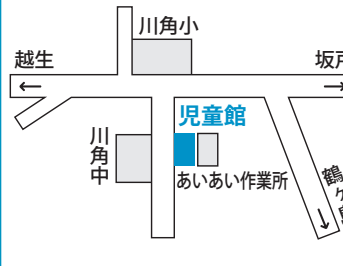

投票所

玉林寺・苦林・大類・西大久保

第10投票所 大類館

前久保・沢田・岡本団地・第七団地・育心寮前久保

第6投票所 前久保集落センター

毛呂本郷・滝ノ入・阿諏訪・埼玉医大・毛呂病院

第1投票所 教育センター

大谷木・葛貫・権現堂・宿谷

第11投票所 毛呂山総合公園体育館

第二団地全区・第五団地・西原団地

第7投票所 第二団地集会所

平山・平山ニュータウン・大師二区・総庭団地・シャルマンコーポ毛呂山自治会

第2投票所 中央公民館

箕和田・西戸・東原団地・目白台

第12投票所 目白台自治会館

旭台・旭台団地(北・南)・旭台(大)・学園台団地・日化団地・角木団地・悠久園

第8投票所 光山小学校体育館

小田谷・ジョイム毛呂山・長瀬一区・大師一区

第3投票所 毛呂山中学校武道場

毛呂山台・日生団地・第六団地・第十三団地・第九団地・谷端団地

第13投票所 毛呂山台自治会館

長瀬二区・長瀬三区・第四団地・いわい団地・ゆずの木台

第9投票所 毛呂山町役場

川角・市場・下川原・育心寮川角・光風寮

第4投票所 児童館

埼玉県知事選挙 開票速報サービス

埼玉県知事選挙の毛呂山町内の開票速報を、毛呂山町ホームページでお知らせします。

速報内容／立候補者の得票数と開票率

速報時間／8月6日(日) 午後10時頃から

町ホームページ

第一団地全区・第三団地・むさし野自治会・新南台自治会・双葉団地

第5投票所 第一団地集会所