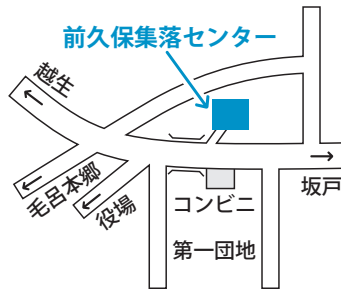

投票日当日に投票に行けない人は『期日前投票』をご利用ください

期間	7月21日(金)～8月5日(土)	
場所	①毛呂山町役場204会議室(中央2-1) 	②東公民館会議室1(川角298-1) 
時間	午前8時30分～午後8時	午前9時～午後5時
持ち物	入場券(入場券の裏側の「宣誓書(兼請求書)」を記入したもの)	

- 注意点
- 投票所ごとに投票できる時間が異なるので注意してください。
 - 投票日当日(8月6日)は入場券に記載されている投票所で投票できます。

投票所

玉林寺・苦林・大類・西大久保

第10投票所 大類館

前久保・沢田・岡本団地・第七団地・育心寮前久保

第6投票所 前久保集落センター

毛呂本郷・滝ノ入・阿諏訪・埼玉医大・毛呂病院

第1投票所 教育センター

大谷木・葛貫・権現堂・宿谷