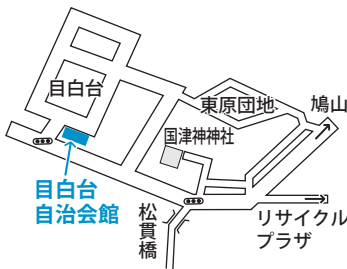

投票所

玉林寺・苦林・大類・西大久保

第10投票所 大類館

前久保・沢田・岡本団地・第七団地・育心寮前久保

第6投票所 前久保集落センター

毛呂本郷・滝ノ入・阿諏訪・埼玉医大・毛呂病院

第1投票所 教育センター

大谷木・葛貫・権現堂・宿谷

第11投票所 毛呂山総合公園体育館

第二団地全区・第五団地・西原団地

第7投票所 第二団地集会所

平山・平山ニュータウン・大師二区・総庭団地・シャルマンコーポ毛呂山自治会

第2投票所 中央公民館

箕和田・西戸・東原団地・目白台

第12投票所 目白台自治会館

旭台・旭台団地(北・南)・旭台(大)・学園台団地・日化団地・角木団地・悠久園

第8投票所 光山小学校体育館

小田谷・ジョイム毛呂山・長瀬一区・大師一区

第3投票所 毛呂山中学校武道場

毛呂山台・日生団地・第六団地・第十三団地・第九団地・谷端団地

第13投票所 毛呂山台自治会館

長瀬二区・長瀬三区・第四団地・いわい団地・ゆずの木台

第9投票所 毛呂山町役場

川角・市場・下川原・育心寮川角・光風寮