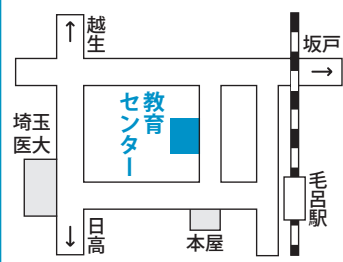

投票日当日に投票に行けない人は『期日前投票』をご利用ください

期間	7月21日(金)～8月5日(土)	
場所	①毛呂山町役場204会議室(中央2-1) 	②東公民館会議室1(川角298-1) 
時間	午前8時30分～午後8時	午前9時～午後5時
持ち物	入場券(入場券の裏側の「宣誓書(兼請求書)」を記入したもの)	

- 注意点
- 投票所ごとに投票できる時間が異なるので注意してください。
 - 投票日当日(8月6日)は入場券に記載されている投票所で投票できます。

投票所

玉林寺・苦林・大類・西大久保

第10投票所 大類館

前久保・沢田・岡本団地・第七団地・育心寮前久保

第6投票所 前久保集落センター

毛呂本郷・滝ノ入・阿諏訪・埼玉医大・毛呂病院

第1投票所 教育センター

大谷木・葛貫・権現堂・宿谷

第11投票所 毛呂山総合公園体育館

第二団地全区・第五団地・西原団地

第7投票所 第二団地集会所

平山・平山ニュータウン・大師二区・総庭団地・シャルマンコーポ毛呂山自治会

第2投票所 中央公民館

箕和田・西戸・東原団地・目白台

第12投票所 目白台自治会館

旭台・旭台団地(北・南)・旭台(大)・学園台団地・日化団地・角木団地・悠久園