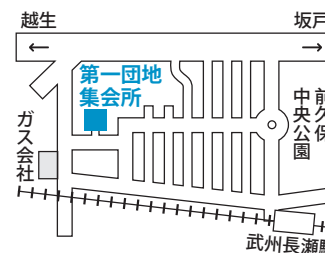

第8投票所 光山小学校体育館

小田谷・ジョイム毛呂山・長瀬一区・大師一区

第3投票所 毛呂山中学校武道場

毛呂山台・日生団地・第六団地・第十三団地・第九団地・谷端団地

第13投票所 毛呂山台自治会館

長瀬二区・長瀬三区・第四団地・いわい団地・ゆずの木台

第9投票所 毛呂山町役場

川角・市場・下川原・育心寮川角・光風寮

第4投票所 児童館

埼玉県知事選挙 開票速報サービス

埼玉県知事選挙の毛呂山町内の開票速報を、毛呂山町ホームページでお知らせします。

速報内容／立候補者の得票数と開票率

速報時間／8月6日(日) 午後10時頃から

町ホームページ

第一団地全区・第三団地・むさし野自治会・新南台自治会・双葉団地

第5投票所 第一団地集会所