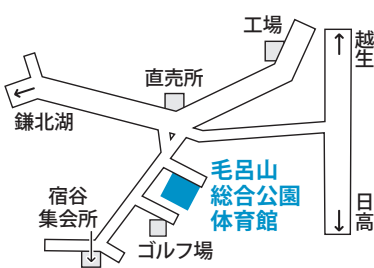

投票日当日に投票に行けない人は『期日前投票』をご利用ください

期間	7月21日(金)～8月5日(土)	
場所	①毛呂山町役場204会議室(中央2-1) 	②東公民館会議室1(川角298-1) 
時間	午前8時30分～午後8時	午前9時～午後5時
持ち物	入場券(入場券の裏側の「宣誓書(兼請求書)」を記入したもの)	

- 注意点
- 投票所ごとに投票できる時間が異なるので注意してください。
 - 投票日当日(8月6日)は入場券に記載されている投票所で投票できます。

投票所

玉林寺・苦林・大類・西大久保

第10投票所 大類館

前久保・沢田・岡本団地・第七団地・育心寮前久保

第6投票所 前久保集落センター

毛呂本郷・滝ノ入・阿諏訪・埼玉医大・毛呂病院

第1投票所 教育センター

大谷木・葛貫・権現堂・宿谷

第11投票所 毛呂山総合公園体育館

第二団地全区・第五団地・西原団地

第7投票所 第二団地集会所

平山・平山ニュータウン・大師二区・総庭団地・シャルマンコーポ毛呂山自治会

第2投票所 中央公民館

箕和田・西戸・東原団地・目白台

第12投票所 目白台自治会館

旭台・旭台団地(北・南)・旭台(大)・学園台団地・日化団地・角木団地・悠久園