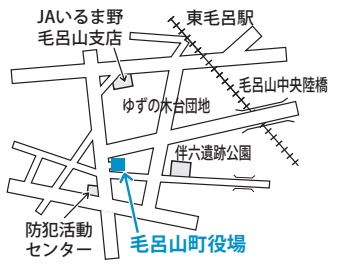

投票所

玉林寺・苦林・大類・西大久保

第10投票所 大類館

前久保・沢田・岡本団地・第七団地・育心寮前久保

第6投票所 前久保集落センター

毛呂本郷・滝ノ入・阿諏訪・埼玉医大・毛呂病院

第1投票所 教育センター

大谷木・葛貫・権現堂・宿谷

第11投票所 毛呂山総合公園体育館

第二団地全区・第五団地・西原団地

第7投票所 第二団地集会所

平山・平山ニュータウン・大師二区・総庭団地・シャルマンコーポ毛呂山自治会

第2投票所 中央公民館

箕和田・西戸・東原団地・目白台

第12投票所 目白台自治会館

旭台・旭台団地(北・南)・旭台(大)・学園台団地・日化団地・角木団地・悠久園

第8投票所 光山小学校体育館

小田谷・ジョイム毛呂山・長瀬一区・大師一区

第3投票所 毛呂山中学校武道場

毛呂山台・日生団地・第六団地・第十三団地・第九団地・谷端団地

第13投票所 毛呂山台自治会館

長瀬二区・長瀬三区・第四団地・いわい団地・ゆずの木台

第9投票所 毛呂山町役場

川角・市場・下川原・育心寮川角・光風寮

第4投票所 児童館

埼玉県知事選挙 開票速報サービス

埼玉県知事選挙の毛呂山町内の開票速報を、毛呂山町ホームページでお知らせします。

速報内容／立候補者の得票数と開票率

速報時間／8月6日(日) 午後10時頃から

町ホームページ

第一団地全区・第三団地・むさし野自治会・新南台自治会・双葉団地

第5投票所 第一団地集会所