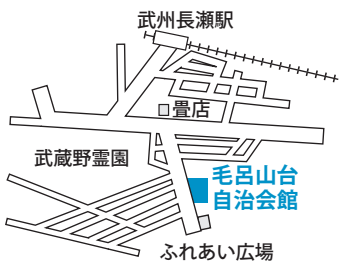

投票所

玉林寺・苦林・大類・西大久保

第10投票所 大類館

前久保・沢田・岡本団地・第七団地・育心寮前久保

第6投票所 前久保集落センター

毛呂本郷・滝ノ入・阿諏訪・埼玉医大・毛呂病院

第1投票所 教育センター

大谷木・葛貫・権現堂・宿谷

第11投票所 毛呂山総合公園体育館

第二団地全区・第五団地・西原団地

第7投票所 第二団地集会所

平山・平山ニュータウン・大師二区・総庭団地・シャルマンコーポ毛呂山自治会

第2投票所 中央公民館

箕和田・西戸・東原団地・目白台

第12投票所 目白台自治会館

旭台・旭台団地(北・南)・旭台(大)・学園台団地・日化団地・角木団地・悠久園

第8投票所 光山小学校体育館

小田谷・ジョイム毛呂山・長瀬一区・大師一区

第3投票所 毛呂山中学校武道場

毛呂山台・日生団地・第六団地・第十三団地・第九団地・谷端団地

第13投票所 毛呂山台自治会館

長瀬二区・長瀬三区・第四団地・いわい団地・ゆずの木台

第9投票所 毛呂山町役場

川角・市場・下川原・育心寮川角・光風寮