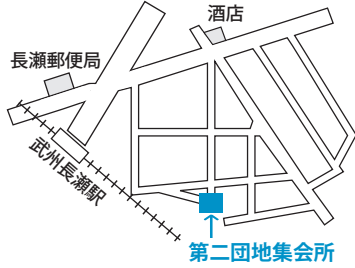

投票日当日に投票に行けない人は『期日前投票』をご利用ください

期間	7月21日(金)～8月5日(土)	
場所	①毛呂山町役場204会議室(中央2-1) 	②東公民館会議室1(川角298-1) 
時間	午前8時30分～午後8時	午前9時～午後5時
持ち物	入場券(入場券の裏側の「宣誓書(兼請求書)」を記入したもの)	

- 注意点
- 投票所ごとに投票できる時間が異なるので注意してください。
 - 投票日当日(8月6日)は入場券に記載されている投票所で投票できます。

投票所

玉林寺・苦林・大類・西大久保

第10投票所 大類館

前久保・沢田・岡本団地・第七団地・育心寮前久保

第6投票所 前久保集落センター

毛呂本郷・滝ノ入・阿諏訪・埼玉医大・毛呂病院

第1投票所 教育センター

大谷木・葛貫・権現堂・宿谷

第11投票所 毛呂山総合公園体育館

第二団地全区・第五団地・西原団地

第7投票所 第二団地集会所

平山・平山ニュータウン・大師二区・総庭団地・シャルマンコーポ毛呂山自治会

第2投票所 中央公民館

箕和田・西戸・東原団地・目白台

第12投票所 目白台自治会館

旭台・旭台団地(北・南)・旭台(大)・学園台団地・日化団地・角木団地・悠久園