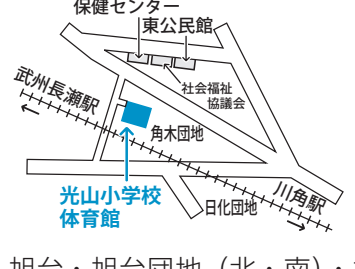

投票所

玉林寺・苦林・大類・西大久保

第10投票所 大類館

前久保・沢田・岡本団地・第七団地・育心寮前久保

第6投票所 前久保集落センター

毛呂本郷・滝ノ入・阿諏訪・埼玉医大・毛呂病院

第1投票所 教育センター

大谷木・葛貫・権現堂・宿谷

第11投票所 毛呂山総合公園体育館

第二団地全区・第五団地・西原団地

第7投票所 第二団地集会所

平山・平山ニュータウン・大師二区・総庭団地・シャルマンコーポ毛呂山自治会

第2投票所 中央公民館

箕和田・西戸・東原団地・目白台

第12投票所 目白台自治会館

旭台・旭台団地(北・南)・旭台(大)・学園台団地・日化団地・角木団地・悠久園

第8投票所 光山小学校体育館

小田谷・ジョイム毛呂山・長瀬一区・大師一区

第3投票所 毛呂山中学校武道場

毛呂山台・日生団地・第六団地・第十三団地・第九団地・谷端団地

第13投票所 毛呂山台自治会館

長瀬二区・長瀬三区・第四団地・いわい団地・ゆずの木台

第9投票所 毛呂山町役場

川角・市場・下川原・育心寮川角・光風寮