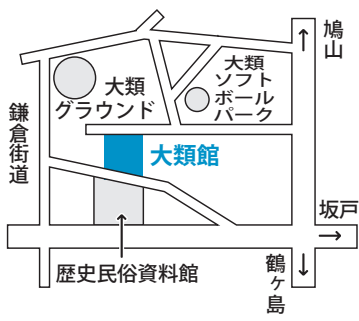

投票所

玉林寺・苦林・大類・西大久保

第10投票所 大類館