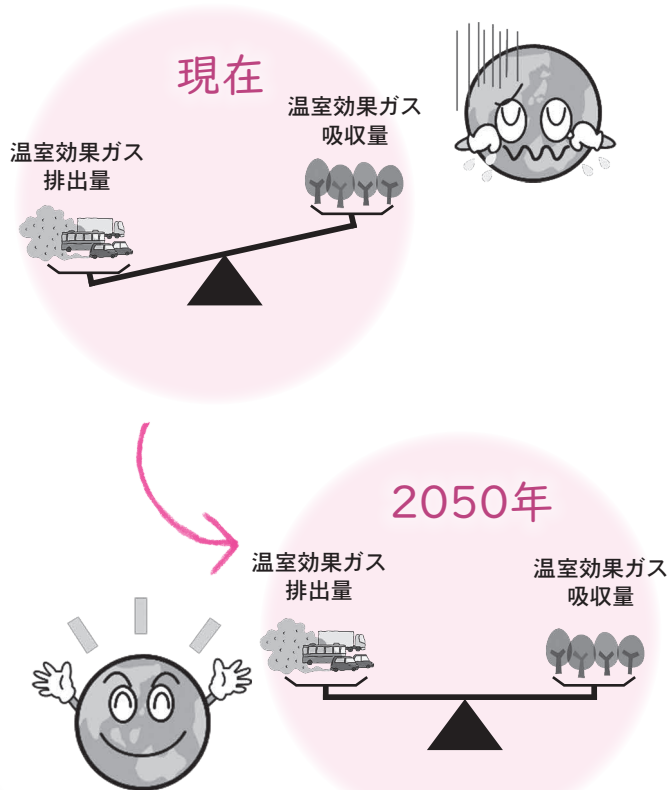

カーボンニュートラルに向けた 取組内容

【山並み連携ゼロカーボンシティ協議会の取組】

- ・森林再生による緑の循環システムの推進
- ・ゼロカーボンシティ広報活動・環境学習

【毛呂山町の取組】

- ・令和5年度策定予定の「毛呂山町地球温暖化対策実行計画(区域施策編)」により、具体的な取組施策等を示し推進していきます。

MOROYAMA OGOSE TOKIGAWA HIGASHICHICHIBU MOTH GREENLAND

毛呂山町、越生町、ときがわ町、東秩父村は、豊かな自然環境に恵まれた地域であるため、共通財産である「森林と木」を生かすための施策を展開し、「山並み連携」でカーボンニュートラルを目指します！