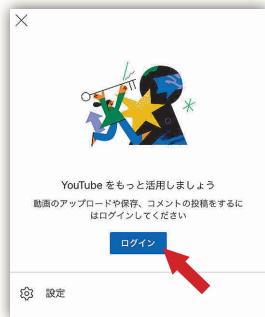

チャンネル登録をお願いします！

アプリやインターネットから「YouTube」を開き、ログイン。