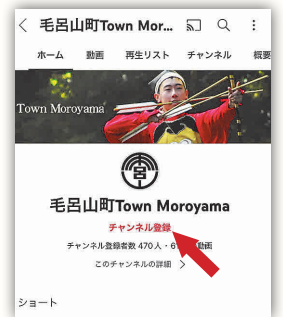

ユーチューブ 毛呂山町公式YouTube

町公式チャンネルは
こちらから

YouTubeでは、町のイベントの様子や観光スポット、町からのお知らせなど様々な動画を配信しています。今年は、フルテロップ挿入の「鎌倉街道ガイドツアー」動画や、町の観光スポットに実際に出向いて撮影を行った「毛呂山町の観光スポット」動画など、様々な動画制作に取り組んできました。多くの人に楽しんでもらえる動画を配信していますので、ぜひご覧ください！

チャンネル登録をお願いします！

アプリやインターネットから「YouTube」を開き、ログイン。

YouTubeの検索から「毛呂山町Town Moroyama」と検索。

毛呂山町のアイコンをクリック。

「チャンネル登録」という文字をクリックすると、登録完了！

※スマートフォンのアプリでYouTubeを開いた場合の画面です。

チャンネル登録をすると・・・

- ★ 「登録チャンネル」というところに、いつも毛呂山町の動画が出てくるので、見つけやすくなります！
- ★ 通知をオンにすると、毛呂山町が新しい動画を投稿したときに通知でお知らせができます！

こんな動画を配信しています！

鎌倉街道ガイドツアー

鎌倉街道ガイドツアーをお家で体験できる動画です！
歴史民俗資料館、鎌倉街道、各遺跡を巡りながら、歴史民俗資料館職員がガイドを行います。

こちらから見られます！

マイナンバーカードの申請がお済みでない方へ 役場窓口で申請のお手伝いをしています

12月末までにマイナンバーカードの申請をし、ポイントの申込みを行うと、最大2万円分のポイントがもらえます！ 動画では、マイナンバーカードの申請についてご紹介しています！

こちらから見られます！

毛呂山町公式LINE

友達登録はこちらから

LINEでは、町のイベント、観光、防犯防災情報や、町の話題を発信します！
また他にも、ごみ出し通知機能や、受信設定機能など、便利な機能を使用することができます。ぜひご利用ください！

ごみ出し通知機能登録方法

ごみ出し通知機能を使うと、設定した時間に、「今日は燃やせるごみの日です」など、ごみ出しの通知をしてくれます。お住いの地区と通知してほしい時間帯を設定すると、LINEでお知らせが届きます。