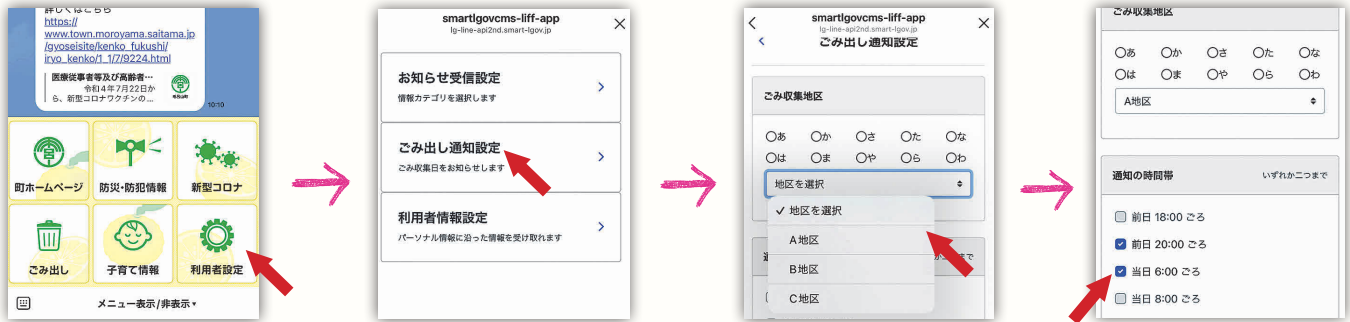

こんな動画を配信しています！

鎌倉街道ガイドツアー

鎌倉街道ガイドツアーをお家で体験できる動画です！
歴史民俗資料館、鎌倉街道、各遺跡を巡りながら、歴史民俗資料館職員がガイドを行います。

こちらから見られます！

マイナンバーカードの申請がお済みでない方へ 役場窓口で申請のお手伝いをしています

12月末までにマイナンバーカードの申請をし、ポイントの申込みを行うと、最大2万円分のポイントがもらえます！ 動画では、マイナンバーカードの申請についてご紹介しています！

こちらから見られます！

毛呂山町公式LINE

友達登録はこちらから

LINEでは、町のイベント、観光、防犯防災情報や、町の話題を発信します！
また他にも、ごみ出し通知機能や、受信設定機能など、便利な機能を使用することができます。ぜひご利用ください！

ごみ出し通知機能登録方法

ごみ出し通知機能を使うと、設定した時間に、「今日は燃やせるごみの日です」など、ごみ出しの通知をしてくれます。お住いの地区と通知してほしい時間帯を設定すると、LINEでお知らせが届きます。

町公式LINEトーク画面を開き、下に出てくるパネルの「利用者設定」を選択。

「ごみ出し通知設定」を選択。

「地区を選択」を押し、A、B、C地区のなかで、ご自身の地区を選択。

通知してほしい時間帯を最大2つまで選択する。その後、「設定」を押して完了！

お知らせ受信設定登録方法

お知らせ受信設定を行うと、利用者の興味関心のあるお知らせが届くようになります。
例：『子育て・学校教育情報』にチェックを入れた場合、『子育て・学校教育情報』に関するお知らせが届きます。