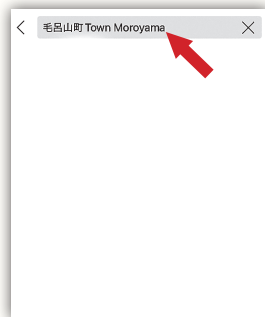

YouTubeの検索から「毛呂山町Town Moroyama」と検索。