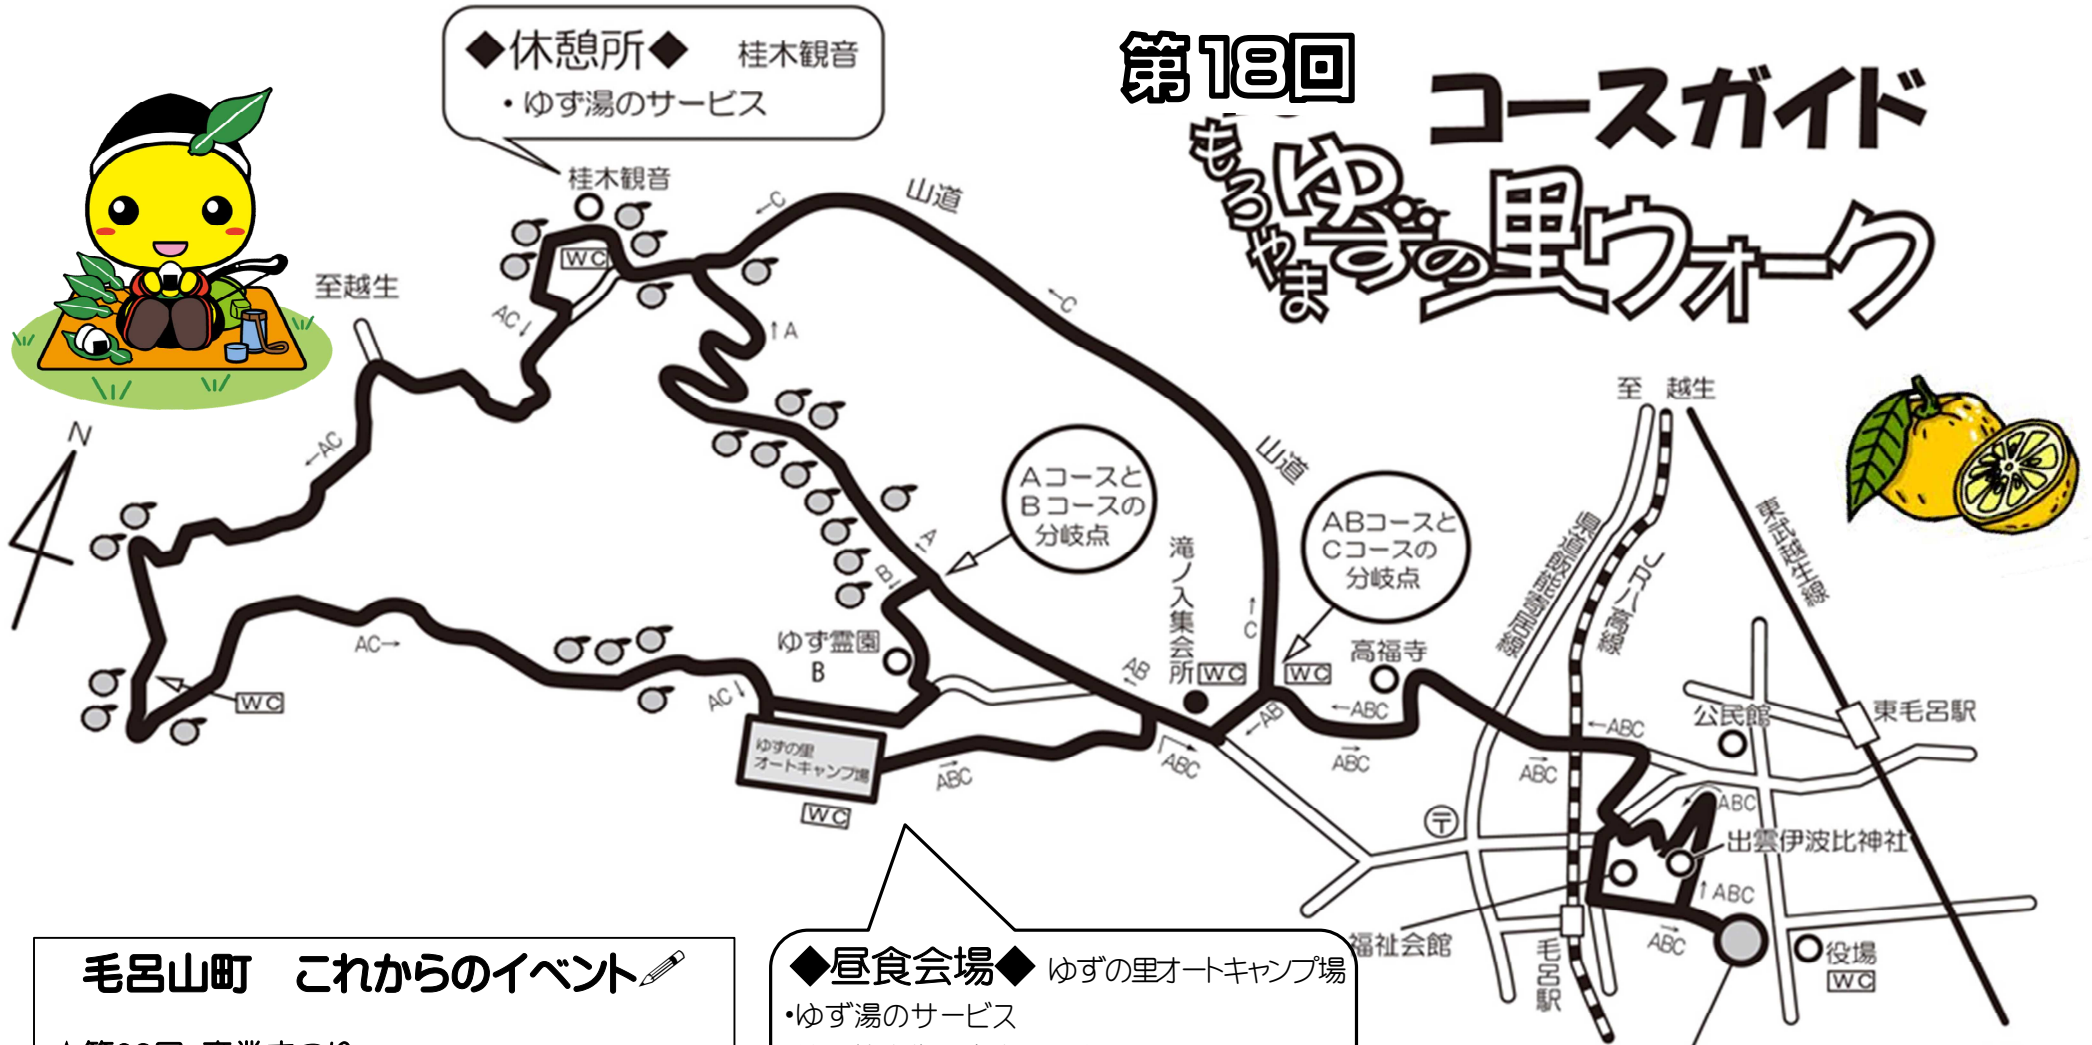

# 第18回 コースガイド

## もろやまのゆずの里ウォーク

	… コース
	… コース以外の道路
	… ゆずの木
	… トイレ

- スタンプラリー・チェックポイント!
- ◆スタート・ゴール◆毛呂山町役場駐車場  
(最終ゴールは15:00)
- ・完歩スタンプ配布(スタンプラリー実施)
  - ・ゴール地点で参加賞『ゆず』配布!
  - ・もろやま得の市(食物・野菜等の販売)