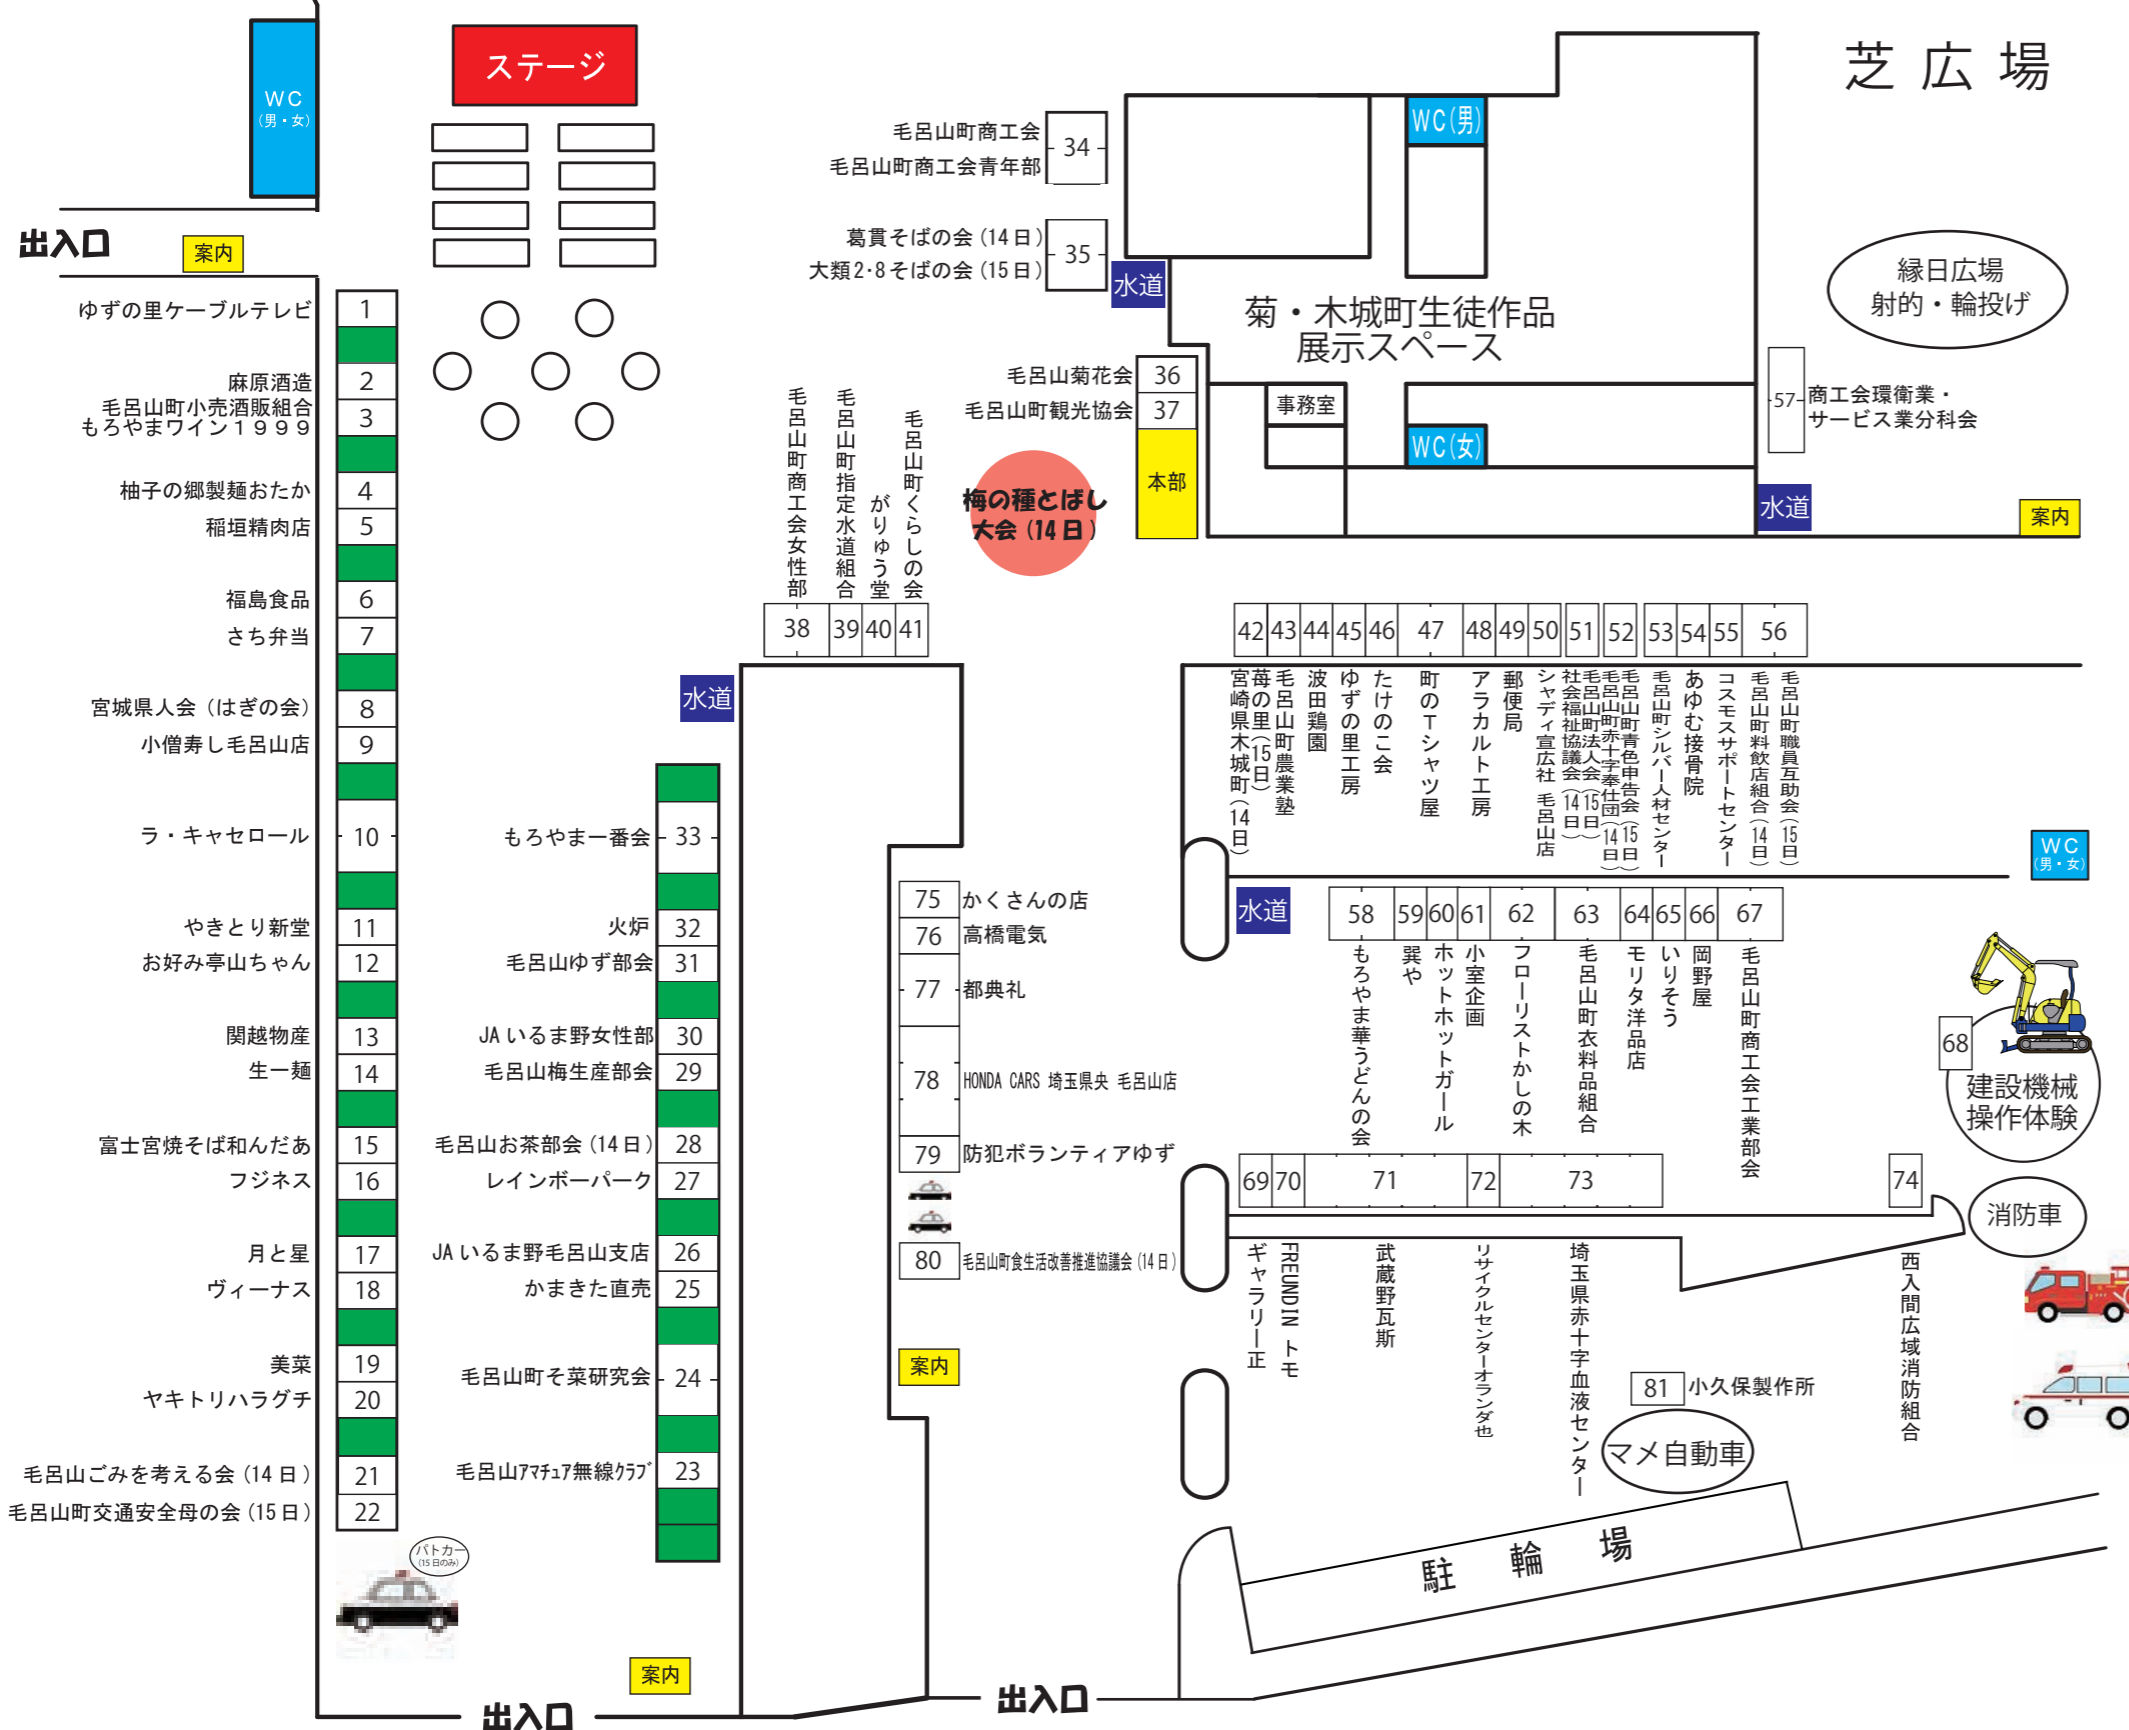

第22回

毛呂山町産業まつり

11月14日(土) 15日(日)

10:00 ~ 16:00 (15日は15:00まで)
ところ 毛呂山総合公園

激辛カレー大食い大会参加者募集!! 15日(日) 午前10時~正午までに商工会青年部 (34番テント) にて受付 (先着順)

四年連続

14日 Stage MC だいまじん

15日 サスケライブ

往路	各発着所↓会場	第1便	9:15
		第2便	10:00
		第3便	10:45
		第4便	11:30
復路	会場↓各発着所	第1便	13:00
		第2便	13:45
		第3便	14:30
		第4便	15:15
		第5便	16:00 (土曜のみ)

ステージプログラム

14日(土)

- 9:45~ オープニングセレモニー(商工会女性部による3B体操)
- 9:55~ 開会宣言
- 10:00~ だいまじん&ゆるキャラ®ステージ (もろ丸くん・コバトン・テレ玉くん・さかっち・くりっぴー・くりっかー・うめりん)
- 10:30~ フォークダンス披露 (毛呂山フォークダンス連絡会)
- 10:50~ フラダンス披露 (レアオカゴジジャー)
- 11:10~ バンド演奏 (毛呂山ベンチャーズ)
- 12:00~ 主催者あいさつ
- 12:10~ 友情都市宮崎県木城町出店PR
- 12:20~ だいまじん&ゆるキャラ®ステージ (もろ丸くん・コバトン・テレ玉くん・さかっち・くりっぴー・くりっかー・うめりん)
- 13:00~ 中国舞踊披露 (田偉さん他)
- 14:00~ 友情都市宮崎県木城町PR
- 14:15~ だいまじん&ゆるキャラ®ステージ (もろ丸くん・コバトン・テレ玉くん・さかっち・くりっぴー・くりっかー・うめりん)
- 15:00~ スティールパン披露 (パンノウタ楽団)
- 16:00~ 1日目終了あいさつ

いろんな
お店が出店するよ！

会場案内

駐車場に限りがございます
のでお車でのご来場は、
お控えくださるようお願い
いたします。