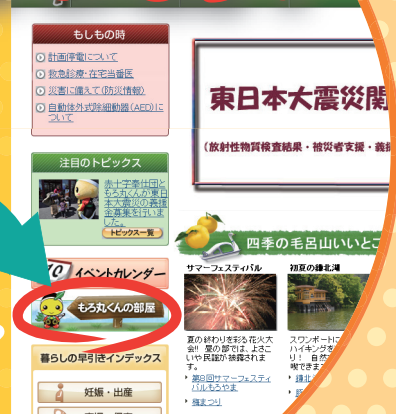

CHECK

かわいいもろ丸くんがいっぱい!!

# もろ丸くんのイラストが増えました!

もろ丸くんのイラストの種類が、4種類から57種類に増えました!

運動したり

お仕事したり

色々な場面で大活躍!!

## もろ丸くんのイラスト活用術!!

毛呂山町のホームページに全イラストが載っています!

トップページからもろ丸くんの部屋をクリックしてください!

オリジナルグッズを作ったり、資料のカットに使ったり…。毛呂山町のマスコットキャラクターもろ丸くんをさまざまな機会にぜひご活用ください!