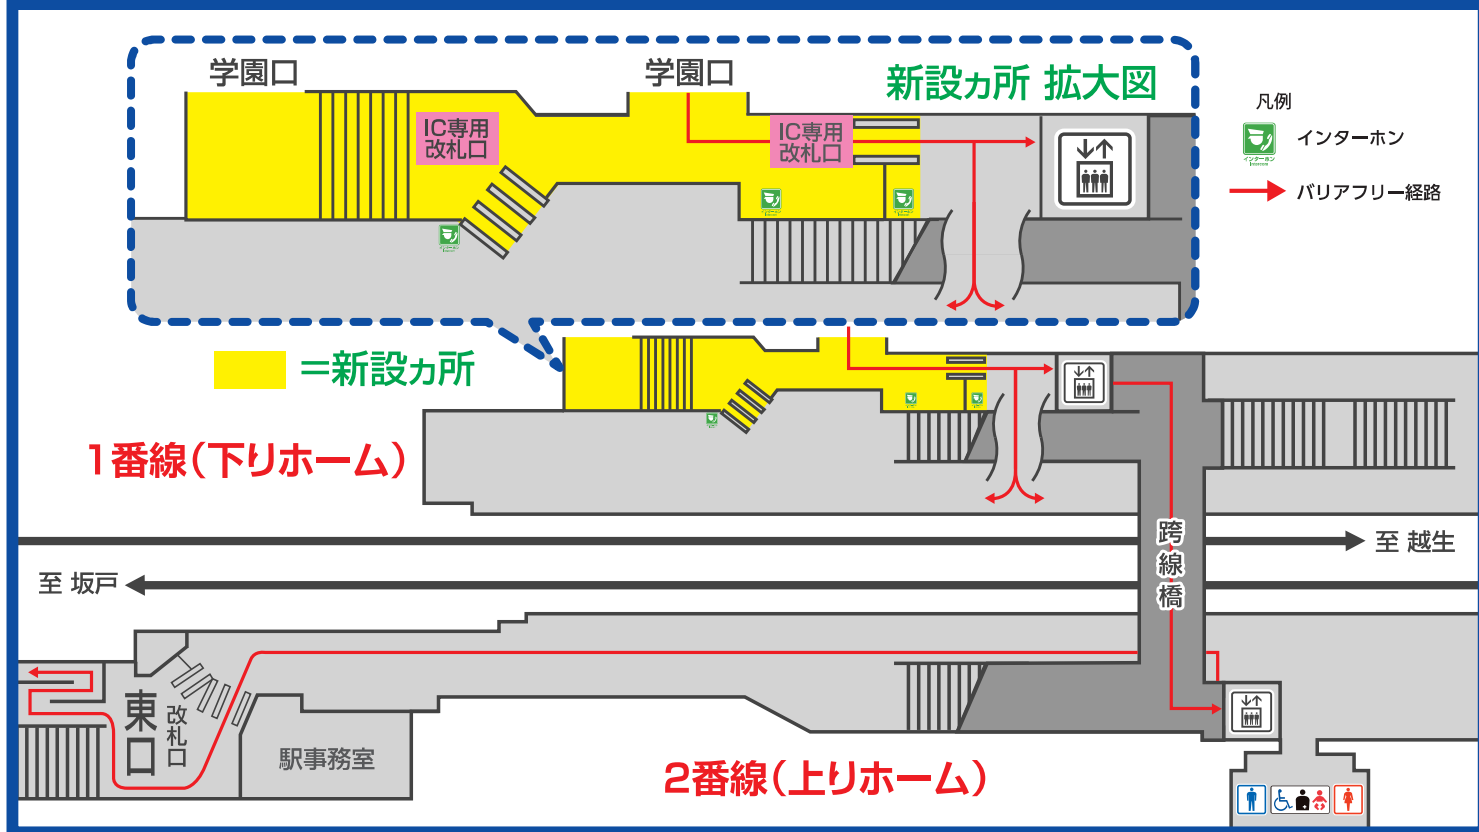

### IC専用改札

東武鉄道をご利用いただきまして誠にありがとうございます。

川角駅では、2023年11月17日(金)初列車より学園口改札の使用を開始いたします。

なお、学園口改札は、IC専用改札となる為、きっぷ・精算・チャージをご利用のお客さまは、東口改札のご利用をお願いいたします。

Thank you for using Tobu Railway.

At Kawakado Station, we will begin using the Campus Exit ticket gate from Friday, November 17, 2023. Please note that the Campus Exit ticket gate is an IC-only ticket gate, so if you are using tickets, payment, or charging, please use the East Exit ticket gate.

### ◎川角駅構内略図は次のとおりです◎

学園口には、きっぷうりば・チャージ機・精算機はございません。IC専用改札の為、きっぷ・精算・チャージをご利用のお客さまは、東口改札をご利用ください。