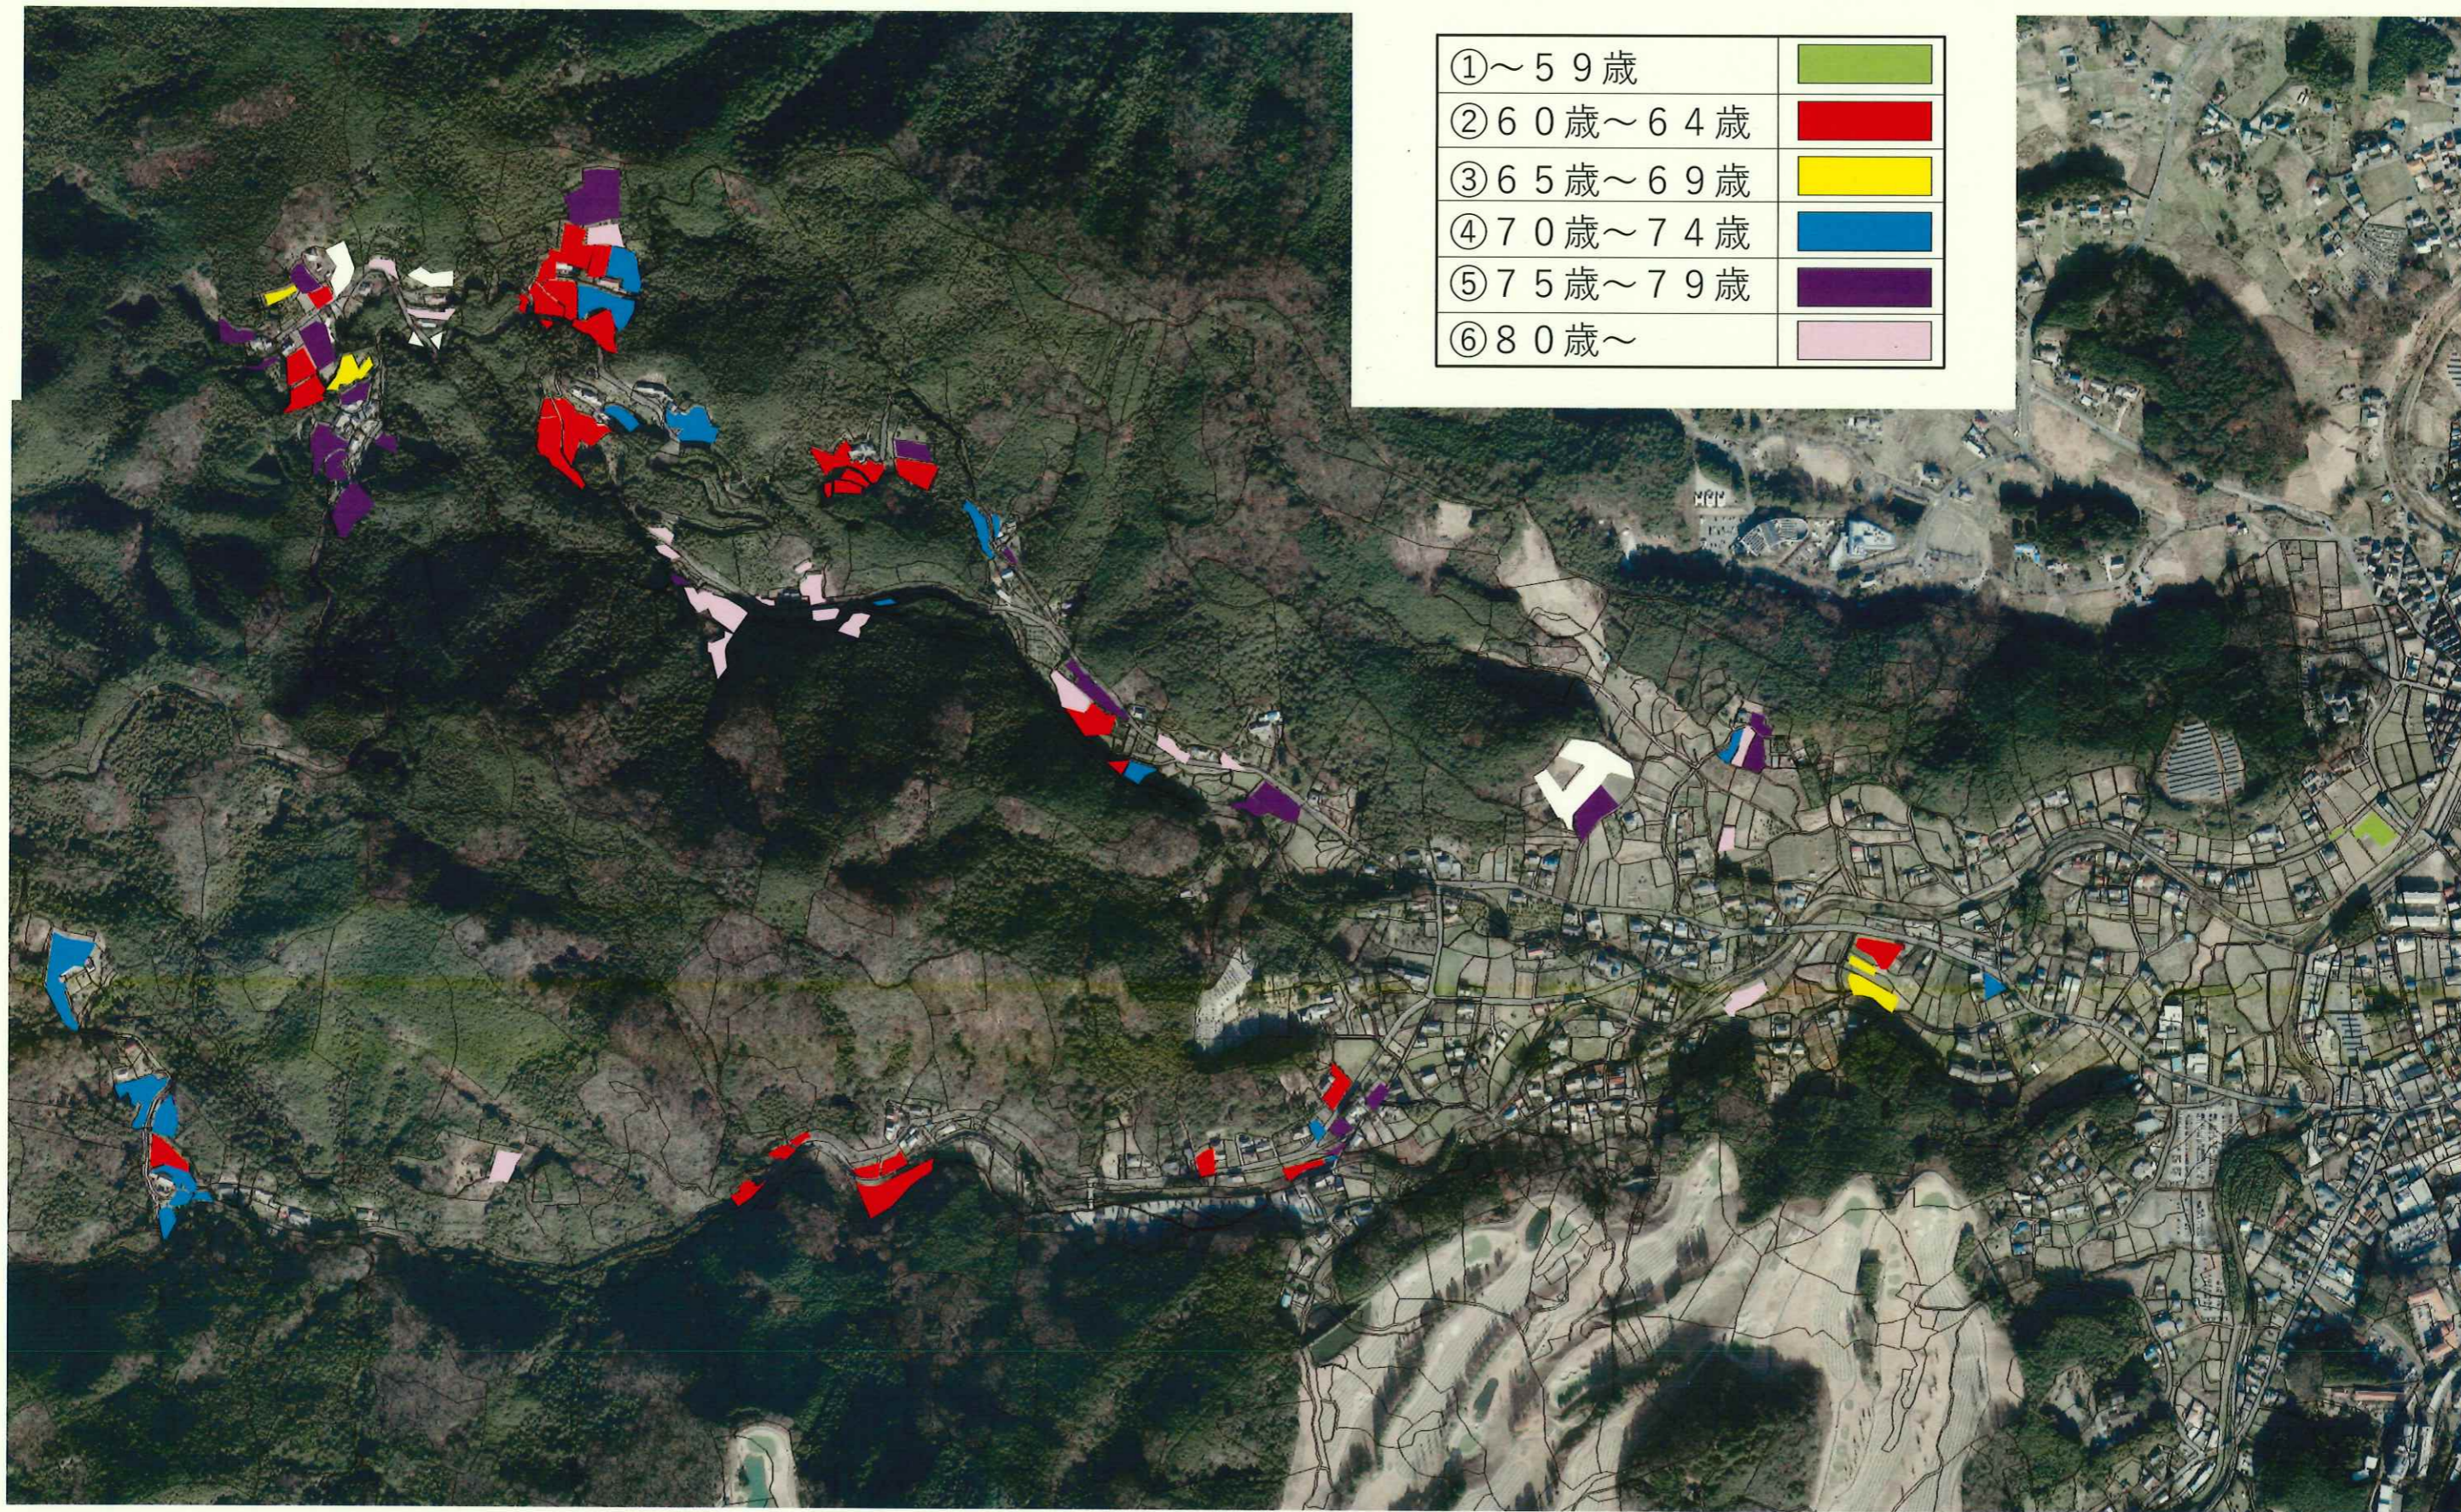

# 滝ノ入集落協定

0 500 1000m