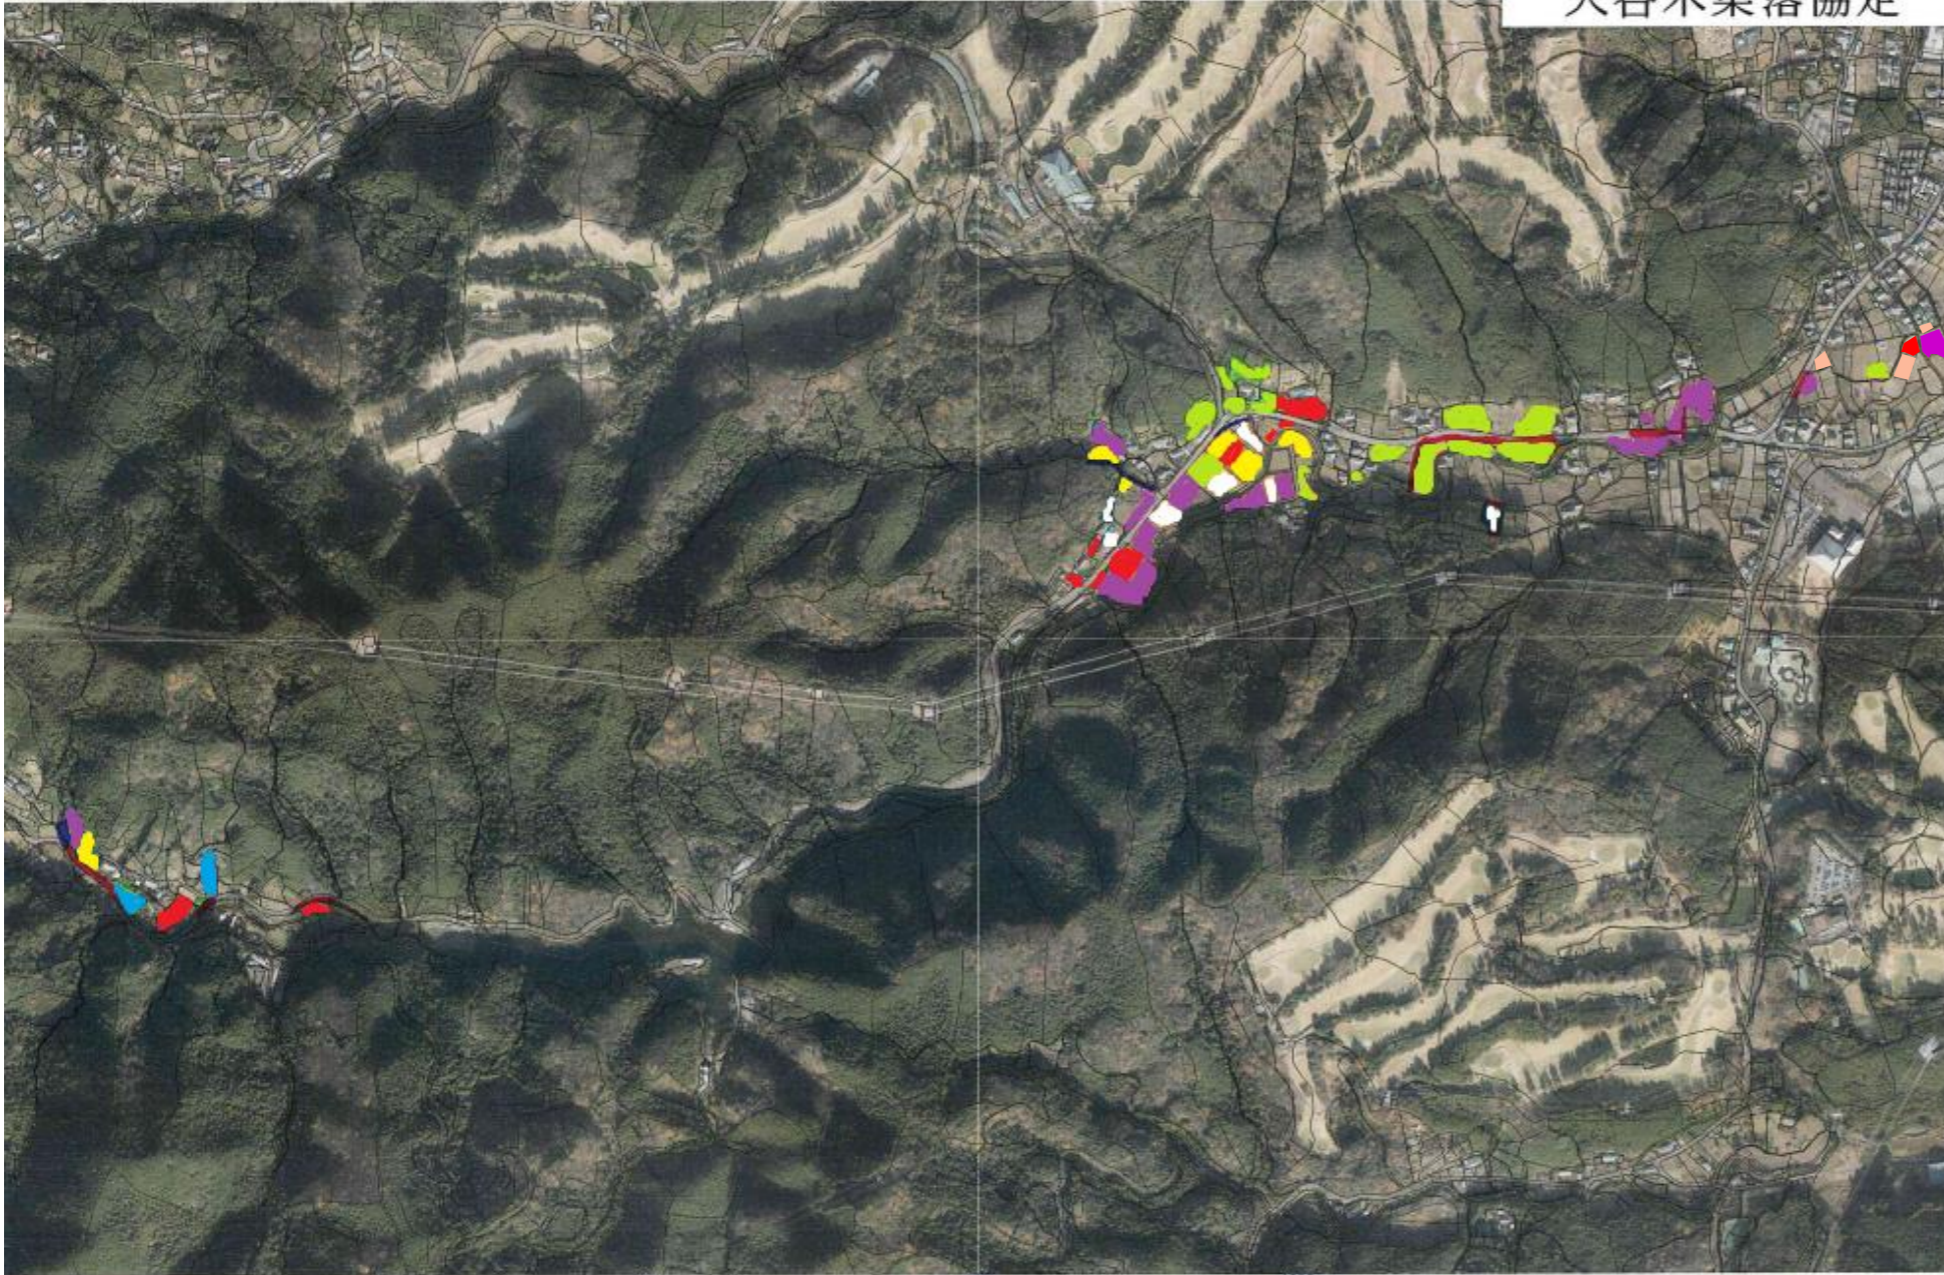

大谷木集落協定

0 500 1000 m

SCALE: 1/7,500