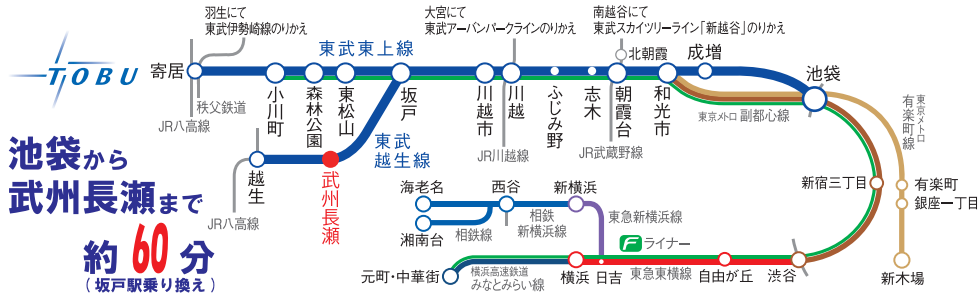

毛呂山町

産 業

まつり

雨天決行
11月15日 16日
AM 10:00 ~ PM 3:00

もろやま町へのお出かけは電車です!!

武州長瀬駅南口、毛呂山町役場より無料シャトルバスがあります
※駐車場が少ないため、会場周辺道路は大変混雑します。

会場：毛呂山総合公園

後援