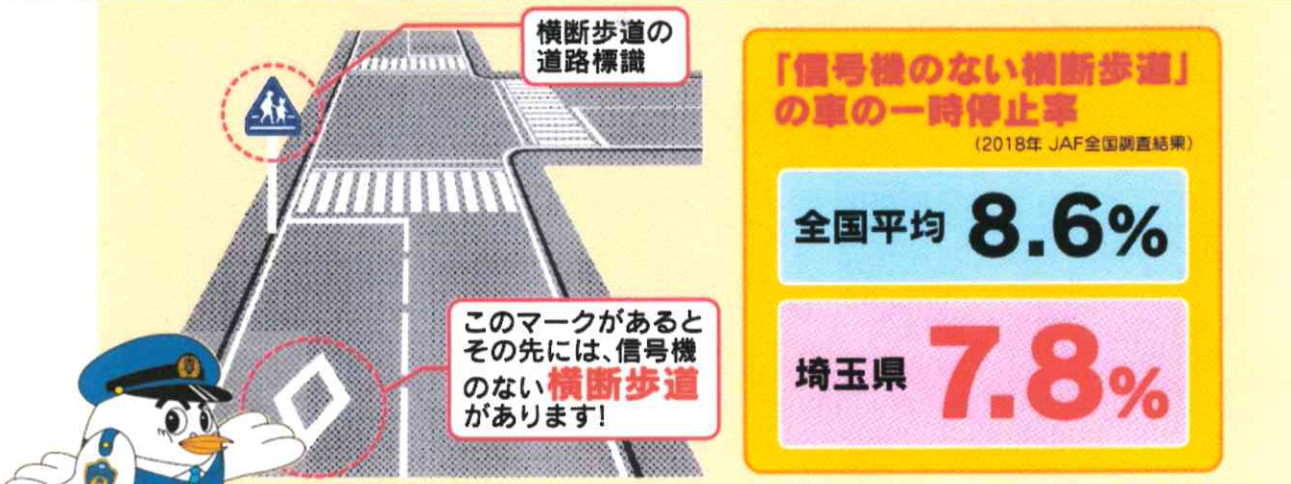

西入間地区

実施中

「手をあげて横断歩道をわたりましょう運動」

横断歩道は
歩行者優先です

車は横断歩道を渡ろうとしている歩行者の通行を妨げないように、一時停止をしなければなりません。

歩行者は、手をあげて、横断する意思を示してから、左右の安全を確認して横断しましょう。

西入間警察署・坂戸市・鶴ヶ島市・毛呂山町・越生町・鳩山町