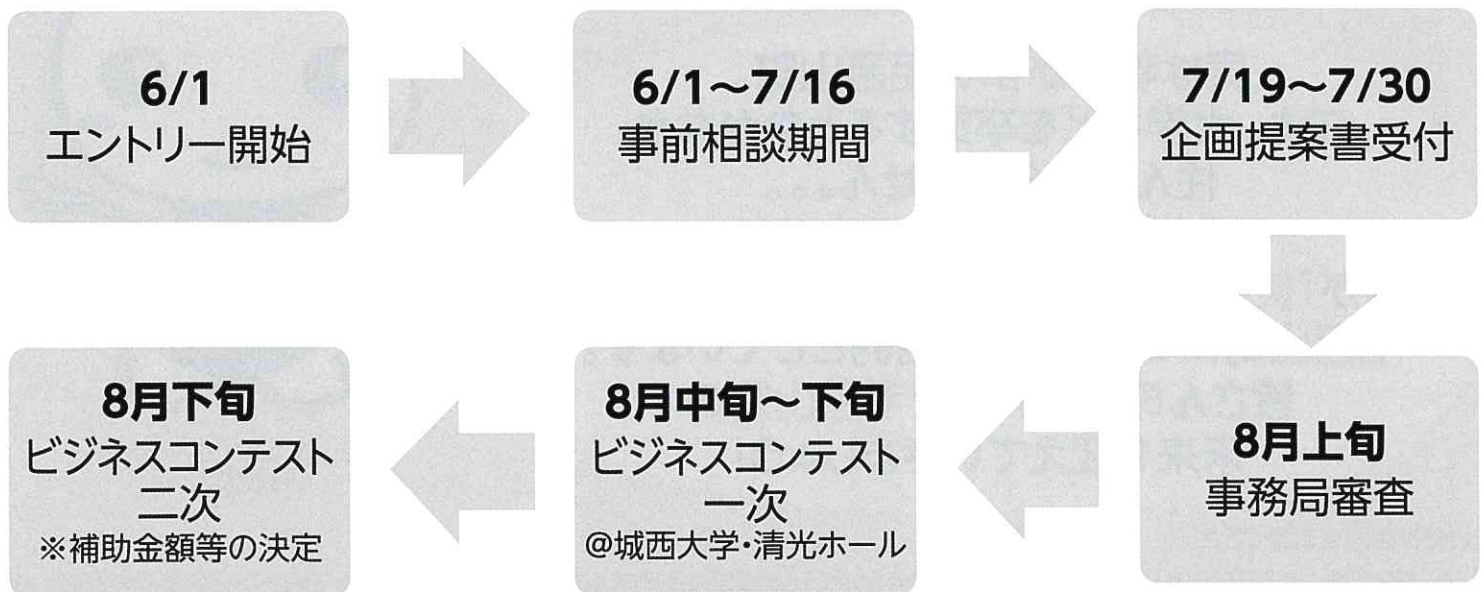

ビジネスコンテスト概要

【募集部門】

- ①一般枠=(株)もろやま創成舎からの出資
  - ・すでに会社(株式会社)を立ち上げている方向けの部門です
  - ・金融機関等から比較的大規模な資金調達を予定している事業へ出資の形でサポート
- ②チャレンジ枠=(株)もろやま創成舎からの補助金
  - ・個人の方も含め、今すぐ事業を実施したい!という方向けの部門です
  - ・事業に必要な設備などを補助金の形でサポート

【出資金・補助金・その他サポート】

出資金総額:230万円

- ・(株)もろやま創成舎から議決権のない株式の形で出資
- ・優秀な企画が多い場合、希望する出資額を下回る場合があります

補助金総額:1,000万円

- ・補助率100%、上限500万円の範囲で希望金額を提示
- ・優秀な企画が多い場合、希望する補助金額を下回る場合があります

その他サポート

- ・出資金や補助金の獲得にまで至らない企画についても(株)もろやま創成舎がサポート
- ・(株)もろやま創成舎の経営陣はプロ経営者や金融のプロなど多彩なメンバー!
  この多彩なメンバーがあなたのアイデアをブラッシュアップ!

【スケジュール】

ビジネスコンテストの詳細(募集要項など)や応募様式のダウンロードは、
下記URLからご確認ください。
<https://souseisha.biz/>

◀QRコードを
読み取って
ください。