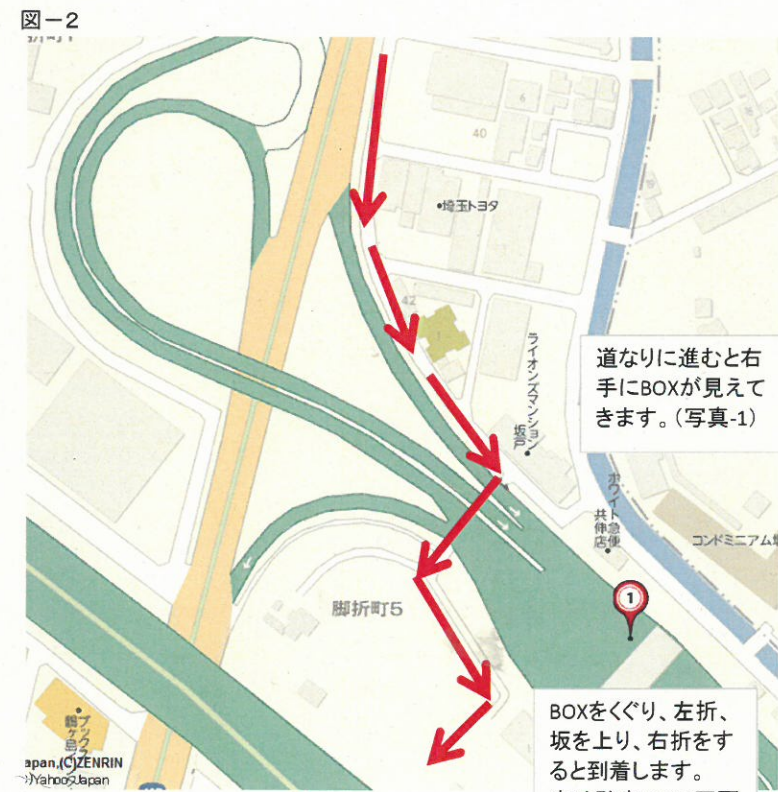

鶴ヶ島IC内進入経路

写真-1

基地内奥の突き当りの建物が事務所です。スリッパに履き替えて、2階へ上がります。(2階がメンテ事務所です。)