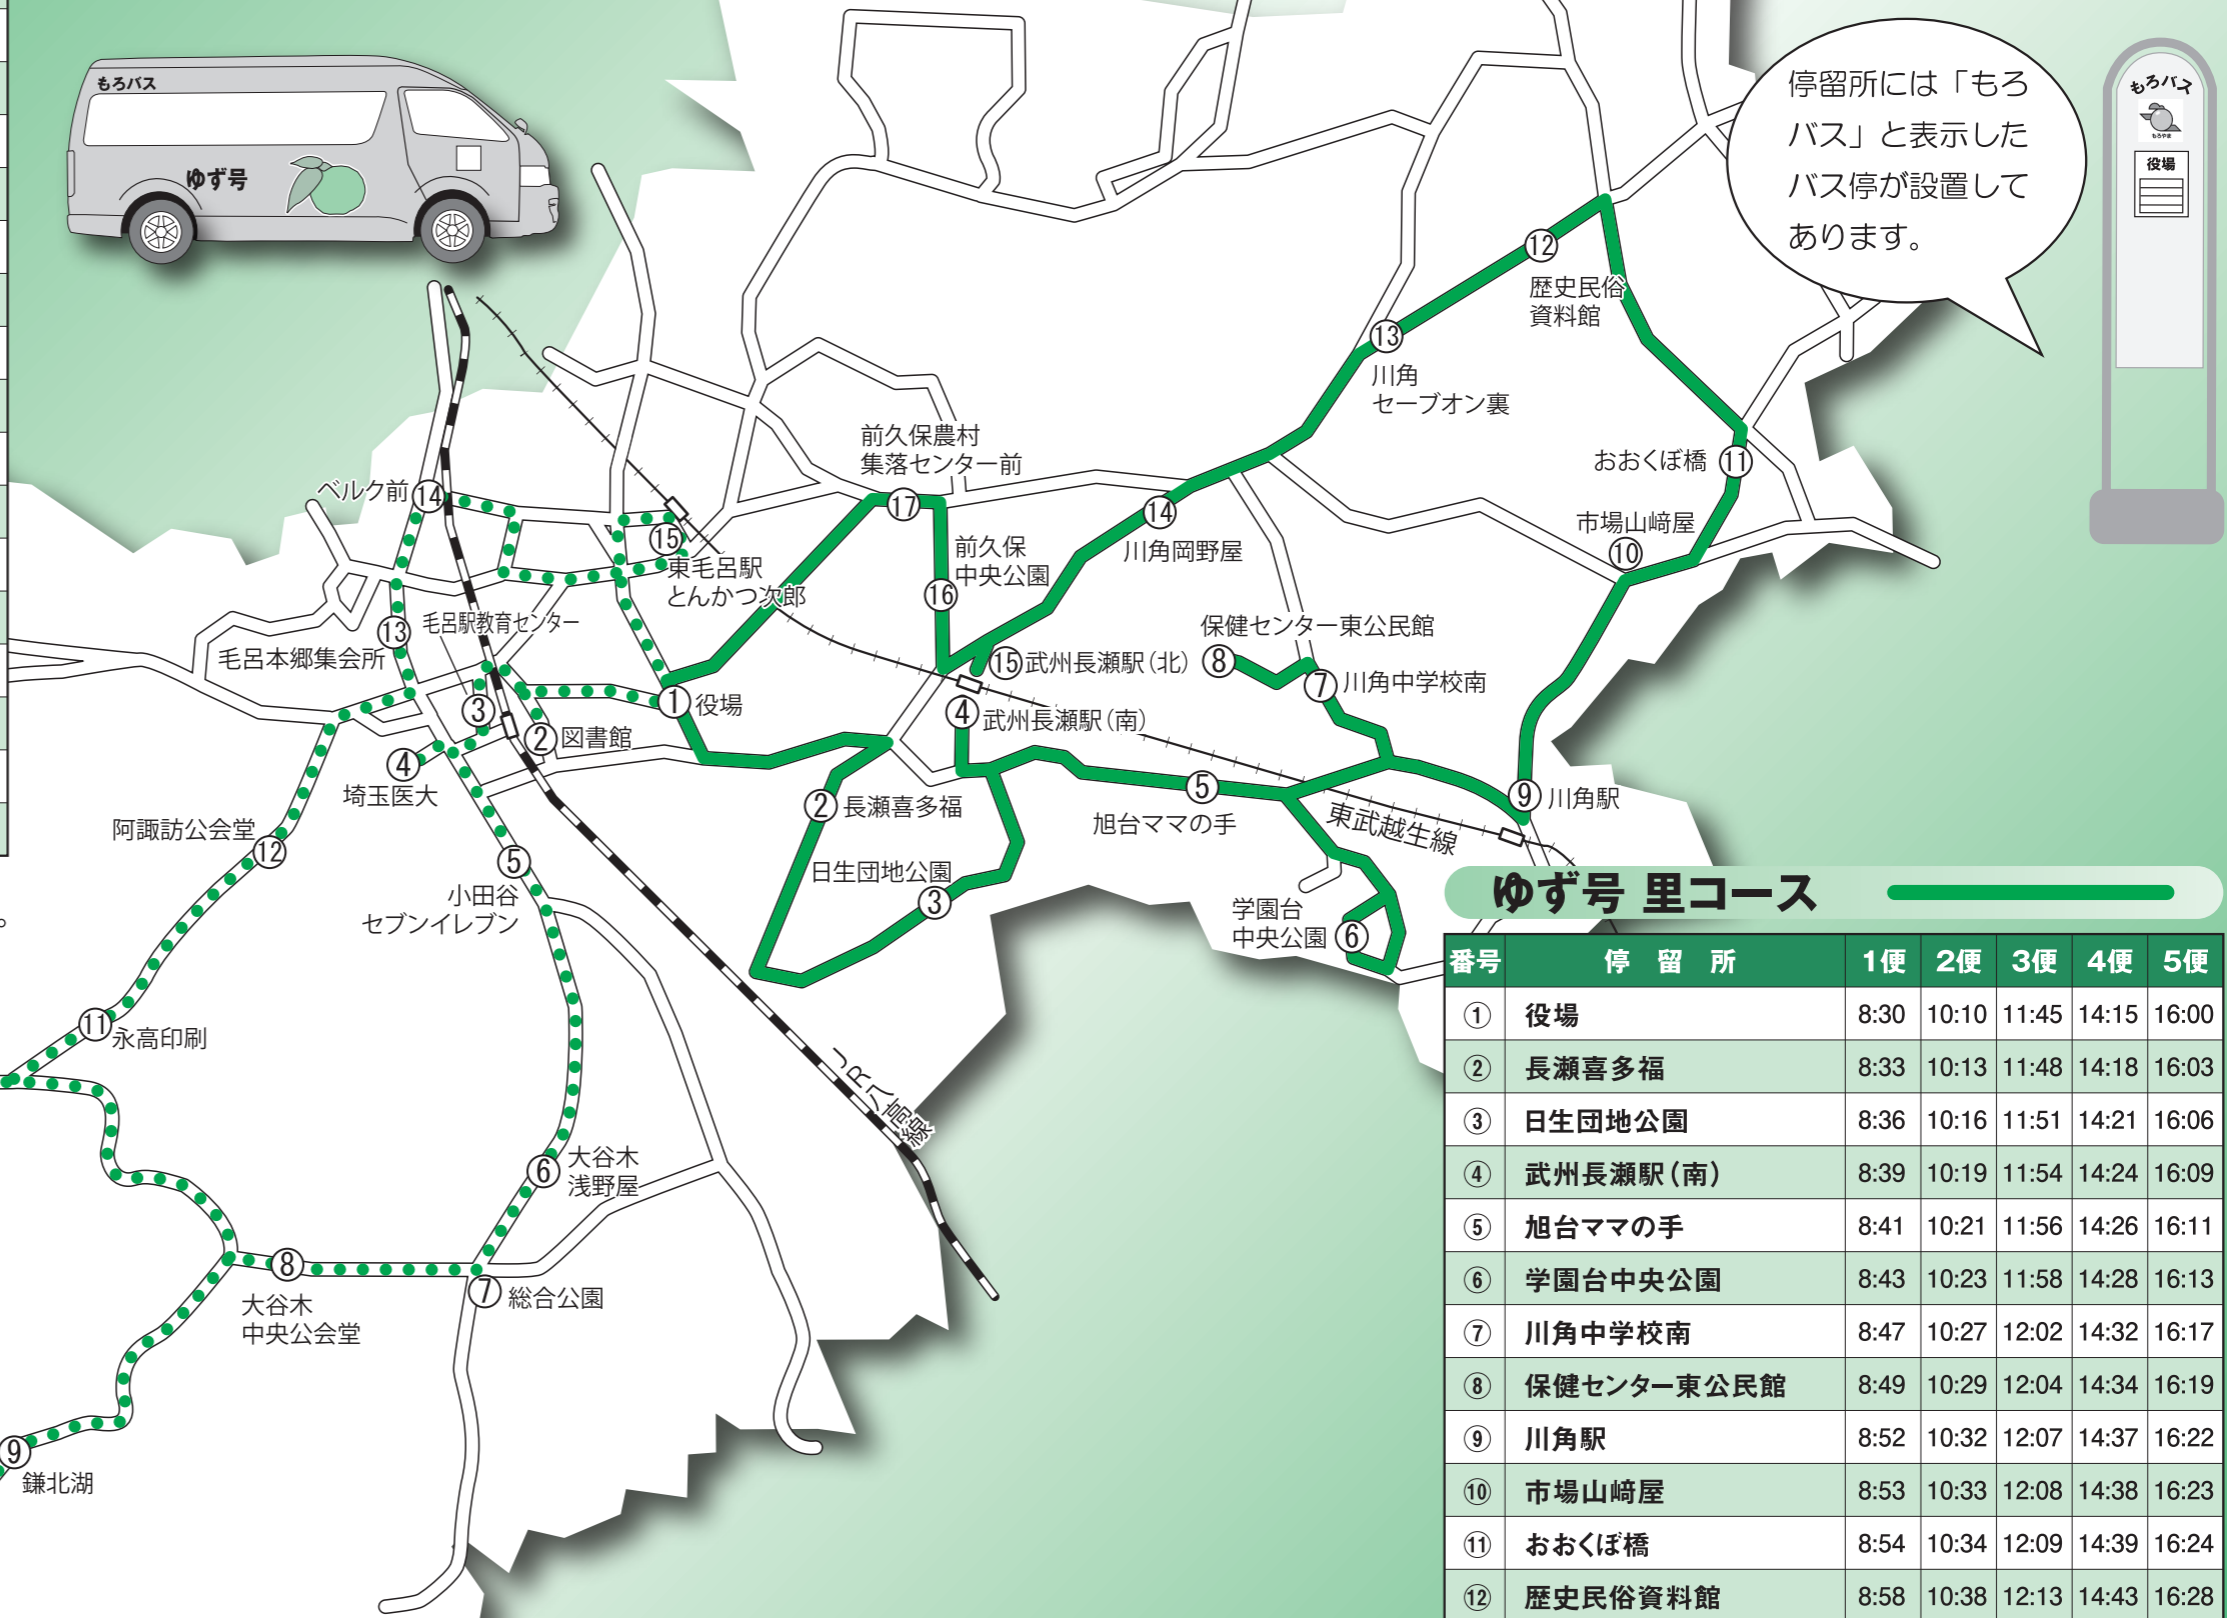

ゆず号 山コース

番号	停留所	1便	2便	3便	4便	5便
①	役場	9:25	11:00	13:30	15:10	16:50
②	図書館	9:28	11:03	13:33	15:13	16:53
③	毛呂駅教育センター	9:29	11:04	13:34	15:14	16:54
④	埼玉医大	9:31	11:06	13:36	15:16	16:56
⑤	小田谷セブンイレブン	9:33	11:08	13:38	15:18	16:58
⑥	大谷木浅野屋	9:35	11:10	13:40	15:20	17:00
⑦	総合公園	9:37	11:12	13:42	15:22	17:02
⑧	大谷木中央公会堂	9:39	11:14	13:44	15:24	17:04
⑨	阿諏訪上公会堂	9:44	↓	13:49	↓	17:09
⑩	新農道入口	9:45	↓	13:50	↓	17:10
⑨	鎌北湖	↓	11:17	↓	15:27	↓
⑩	鎌北湖第二駐車場	↓	11:19	↓	15:29	↓
⑪	永高印刷	9:47	11:25	13:52	15:35	17:12
⑫	阿諏訪公会堂	9:49	11:27	13:54	15:37	17:14
⑬	毛呂本郷集会所	9:51	11:29	13:56	15:39	17:16
⑭	ベルク前	9:52	11:30	13:57	15:40	17:17
⑮	東毛呂駅とんかつ次郎	9:55	11:33	14:00	15:43	17:20
①	役場	9:59	11:37	14:04	15:47	17:24

2・4便は、⑨阿諏訪公会堂・⑩新農道入口へは停まりません。
1・3・5便は、⑨鎌北湖・⑩鎌北湖第二駐車場へは停まりません。

ゆず号 路線図 ゆず号の車体は黄色です

停留所には「もろバス」と表示したバス停が設置してあります。

ゆず号 里コース

番号	停留所	1便	2便	3便	4便	5便
①	役場	8:30	10:10	11:45	14:15	16:00
②	長瀬喜多福	8:33	10:13	11:48	14:18	16:03
③	日生団地公園	8:36	10:16	11:51	14:21	16:06
④	武州長瀬駅(南)	8:39	10:19	11:54	14:24	16:09
⑤	旭台ママの手	8:41	10:21	11:56	14:26	16:11
⑥	学園台中央公園	8:43	10:23	11:58	14:28	16:13
⑦	川角中学校南	8:47	10:27	12:02	14:32	16:17
⑧	保健センター東公民館	8:49	10:29	12:04	14:34	16:19
⑨	川角駅	8:52	10:32	12:07	14:37	16:22
⑩	市場山崎屋	8:53	10:33	12:08	14:38	16:23
⑪	おおくぼ橋	8:54	10:34	12:09	14:39	16:24
⑫	歴史民俗資料館	8:58	10:38	12:13	14:43	16:28
⑬	川角セーブオン裏	8:59	10:39	12:14	14:44	16:29
⑭	川角岡野屋	9:02	10:42	12:17	14:47	16:32
⑮	武州長瀬駅(北)	9:04	10:44	12:19	14:49	16:34
⑯	前久保中央公園	9:06	10:46	12:21	14:51	16:36
⑰	前久保農村集落センター前	9:08	10:48	12:23	14:53	16:38
①	役場	9:10	10:50	12:25	14:55	16:40

毛呂山町町内循環バス

「もろバス」時刻表

運行概要

- ○運行日 月曜日から金曜日 (祝日・年末年始を除く)
- ○運行時間 午前8時30分から 午後5時30分頃
- ○乗車料金 無料
- ○問合せ 毛呂山町役場企画財政課 電話 049-295-2112内線321

※この時刻表は、平成22年5月31日から適用となります。

注意事項

- ○降雪、台風、災害時などの時には危険防止のため、やむを得ず運休する場合があります。
- ○車両には車イスのまま乗降可能なリフトは設置されていません。

※裏面もご覧ください